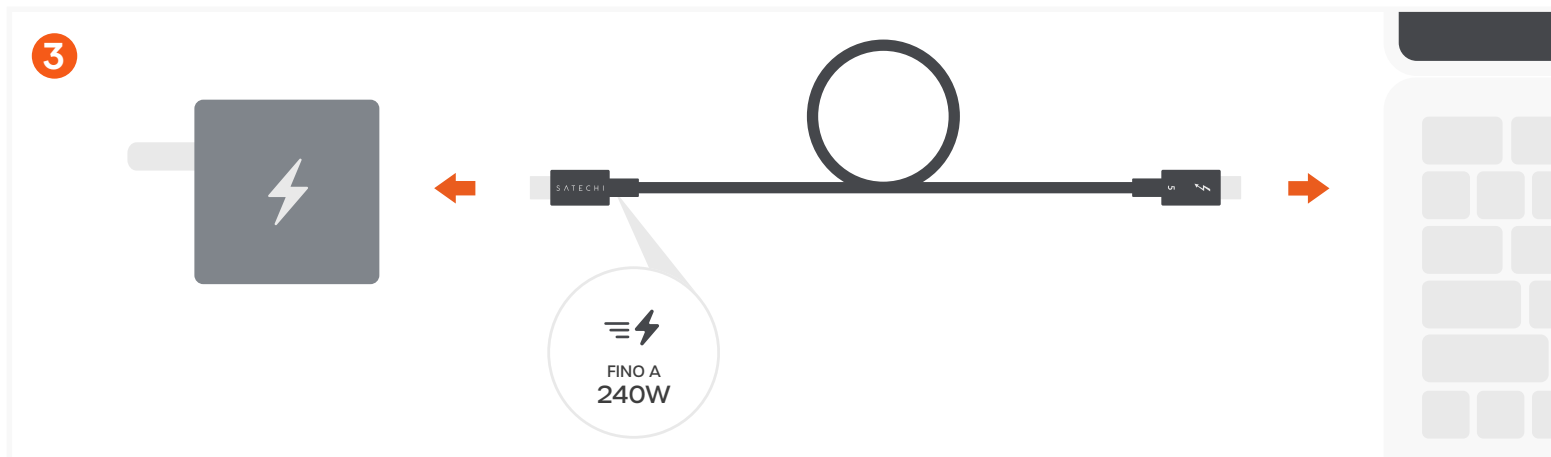

CAVO THUNDERBOLT 5 PRO

SKU: ST-YTB5100K

Collega il Cavo Thunderbolt 5 Pro a un monitor esterno USB-C o Thunderbolt.

Supporta display singoli e doppi fino a 8K@60Hz e display tripli fino a 4K@144Hz. Supporta inoltre un singolo display 1080p a 540Hz. Per l'uscita su doppio o triplo display, è necessario utilizzare 2 o 3 Cavi Thunderbolt 5 Pro.

Collega il Cavo Thunderbolt 5 Pro al tuo dispositivo host Thunderbolt 3/4/5 per ottenere velocità di trasferimento rapide fino a 80Gbps.

La velocità di trasferimento dei dati dipende dalle capacità del dispositivo collegato. Retrocompatibile con Thunderbolt 4, Thunderbolt 3, USB 3.2, USB 3.1, USB 3.0 e USB 2.0 (adattatore da USB-C a USB-A non incluso).

Tecnologia Thunderbolt 5 certificata Intel.

Ricarica il tuo dispositivo host fino a 240 W.

Supporta Extended Power Range (EPR).

Non tutti i dispositivi host supportano la ricarica a 240W.