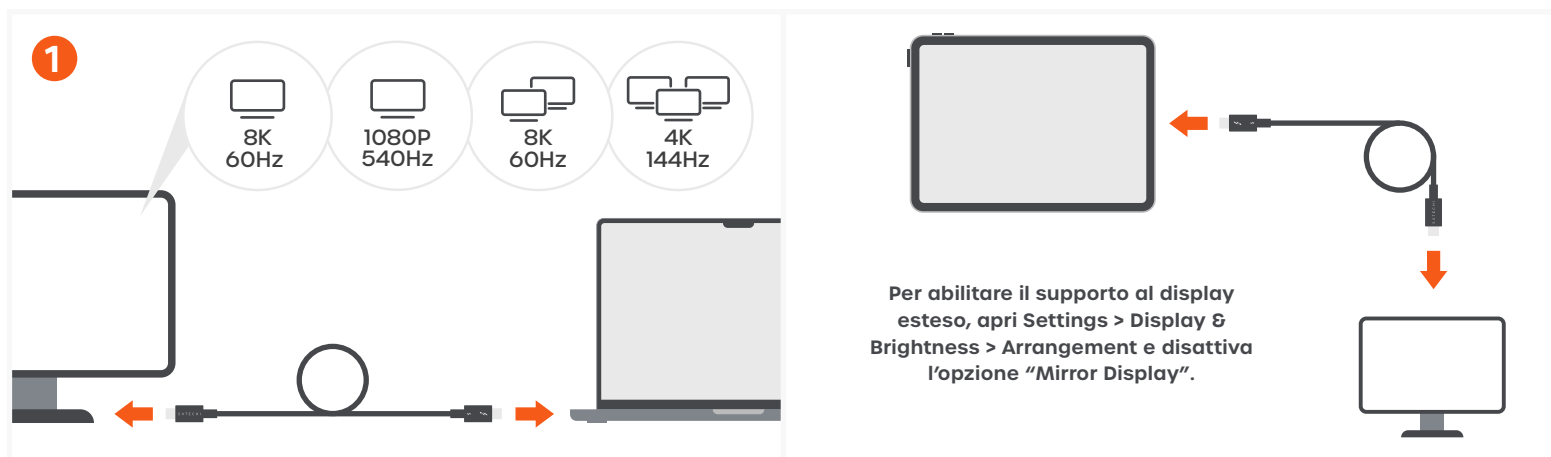

CAVO THUNDERBOLT 5 PRO

SKU: ST-YTB5100K

Collega il Cavo Thunderbolt 5 Pro a un monitor esterno USB-C o Thunderbolt.

Supporta display singoli e doppi fino a 8K@60Hz e display tripli fino a 4K@144Hz. Supporta inoltre un singolo display 1080p a 540Hz. Per l'uscita su doppio o triplo display, è necessario utilizzare 2 o 3 Cavi Thunderbolt 5 Pro.

Collega il Cavo Thunderbolt 5 Pro al tuo dispositivo host Thunderbolt 3/4/5 per ottenere velocità di trasferimento rapide fino a 80Gbps.

La velocità di trasferimento dei dati dipende dalle capacità del dispositivo collegato. Retrocompatibile con Thunderbolt 4, Thunderbolt 3, USB 3.2, USB 3.1, USB 3.0 e USB 2.0 (adattatore da USB-C a USB-A non incluso).

Tecnologia Thunderbolt 5 certificata Intel.

Ricarica il tuo dispositivo host fino a 240 W.

Supporta Extended Power Range (EPR).

Non tutti i dispositivi host supportano la ricarica a 240W.