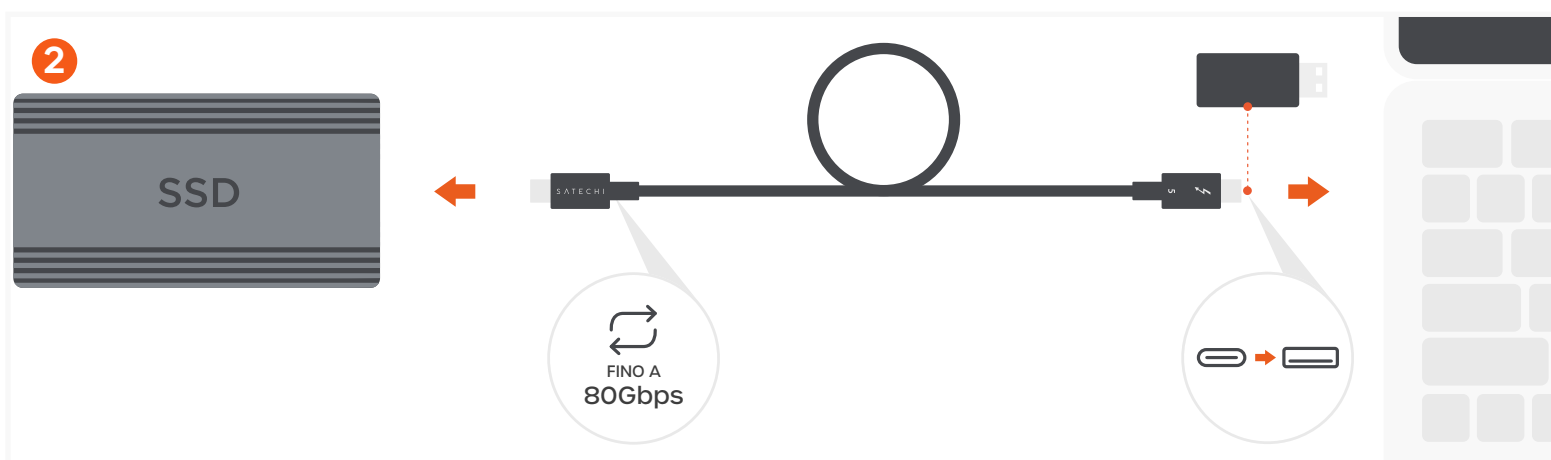

CAVO THUNDERBOLT 5 PRO

SKU: ST-YTB5100K

Collega il Cavo Thunderbolt 5 Pro a un monitor esterno USB-C o Thunderbolt.

Supporta display singoli e doppi fino a 8K@60Hz e display tripli fino a 4K@144Hz. Supporta inoltre un singolo display 1080p a 540Hz. Per l'uscita su doppio o triplo display, è necessario utilizzare 2 o 3 Cavi Thunderbolt 5 Pro.

Collega il Cavo Thunderbolt 5 Pro al tuo dispositivo host Thunderbolt 3/4/5 per ottenere velocità di trasferimento rapide fino a 80Gbps.

La velocità di trasferimento dei dati dipende dalle capacità del dispositivo collegato. Retrocompatibile con Thunderbolt 4, Thunderbolt 3, USB 3.2, USB 3.1, USB 3.0 e USB 2.0 (adattatore da USB-C a USB-A non incluso).

Tecnologia Thunderbolt 5 certificata Intel.

Ricarica il tuo dispositivo host fino a 240 W.

Supporta Extended Power Range (EPR).

Non tutti i dispositivi host supportano la ricarica a 240W.