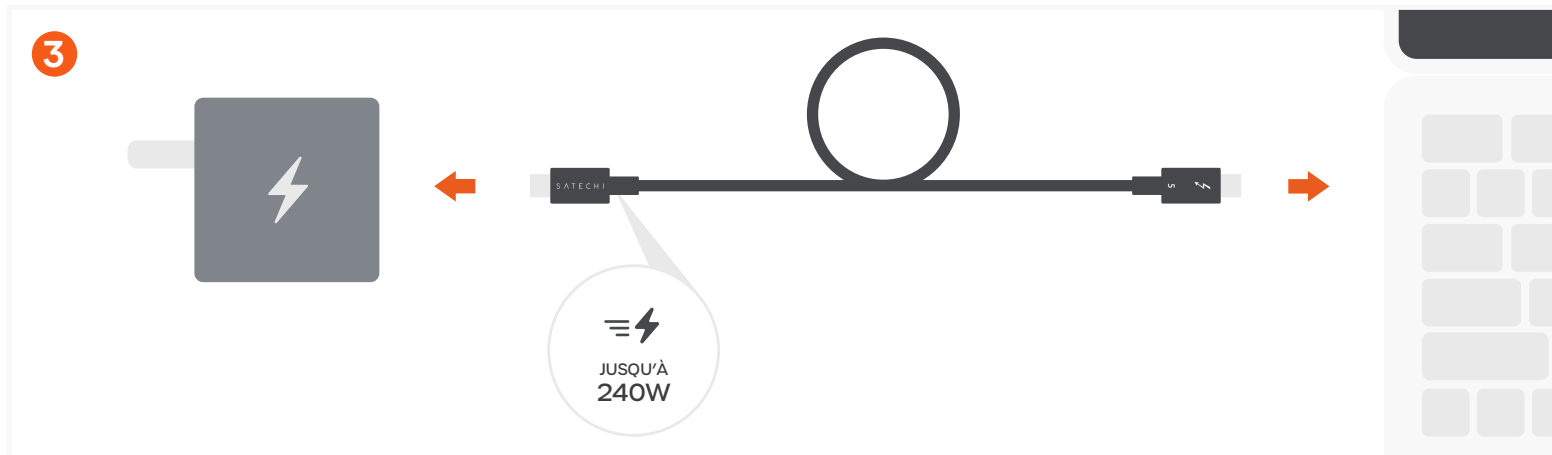

# CÂBLE THUNDERBOLT 5 PRO

SKU: ST-YTB5100K

Connectez le Câble Thunderbolt 5 Pro à un moniteur externe USB-C ou Thunderbolt.

Prend en charge les écrans simples et doubles jusqu'à 8K@60Hz, ainsi que les écrans triples jusqu'à 4K@144Hz. Prend également en charge un écran unique 1080p à 540Hz. Pour une sortie double ou triple écran, vous devez utiliser 2 ou 3 Câbles Thunderbolt 5 Pro.

Connectez le Câble Thunderbolt 5 Pro à votre appareil hôte Thunderbolt 3/4/5 pour bénéficier de vitesses de transfert rapides jusqu'à 80 Gbit/s.

La vitesse de transfert des données dépend des capacités de l'appareil connecté. Rétrocompatible avec Thunderbolt 4, Thunderbolt 3, USB 3.2, USB 3.1, USB 3.0 et USB 2.0 (adaptateur USB-C vers USB-A non inclus).

Technologie Thunderbolt 5 certifiée Intel.

Rechargez votre appareil hôte jusqu'à 240 W.

Prend en charge l'Extended Power Range (EPR).

Tous les appareils hôtes ne prennent pas en charge la charge 240W.