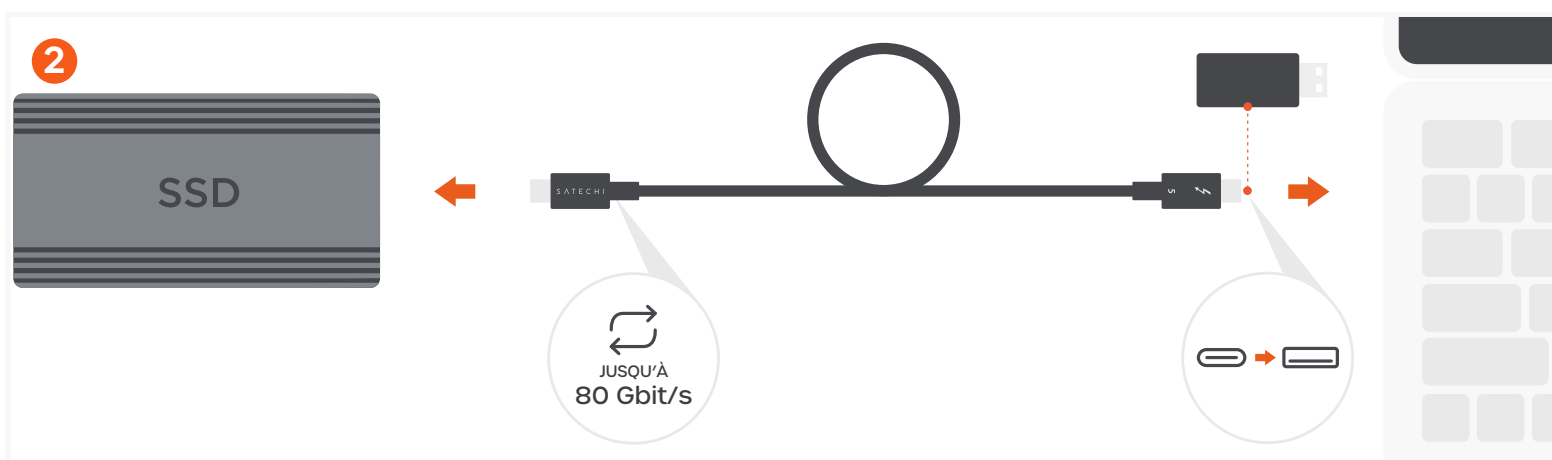

# CÂBLE THUNDERBOLT 5 PRO

SKU: ST-YTB5100K

Connectez le Câble Thunderbolt 5 Pro à un moniteur externe USB-C ou Thunderbolt.

Prend en charge les écrans simples et doubles jusqu'à 8K@60Hz, ainsi que les écrans triples jusqu'à 4K@144Hz. Prend également en charge un écran unique 1080p à 540Hz. Pour une sortie double ou triple écran, vous devez utiliser 2 ou 3 Câbles Thunderbolt 5 Pro.

Connectez le Câble Thunderbolt 5 Pro à votre appareil hôte Thunderbolt 3/4/5 pour bénéficier de vitesses de transfert rapides jusqu'à 80 Gbit/s.

La vitesse de transfert des données dépend des capacités de l'appareil connecté. Rétrocompatible avec Thunderbolt 4, Thunderbolt 3, USB 3.2, USB 3.1, USB 3.0 et USB 2.0 (adaptateur USB-C vers USB-A non inclus).

Technologie Thunderbolt 5 certifiée Intel.

Rechargez votre appareil hôte jusqu'à 240 W.

Prend en charge l'Extended Power Range (EPR).

Tous les appareils hôtes ne prennent pas en charge la charge 240W.