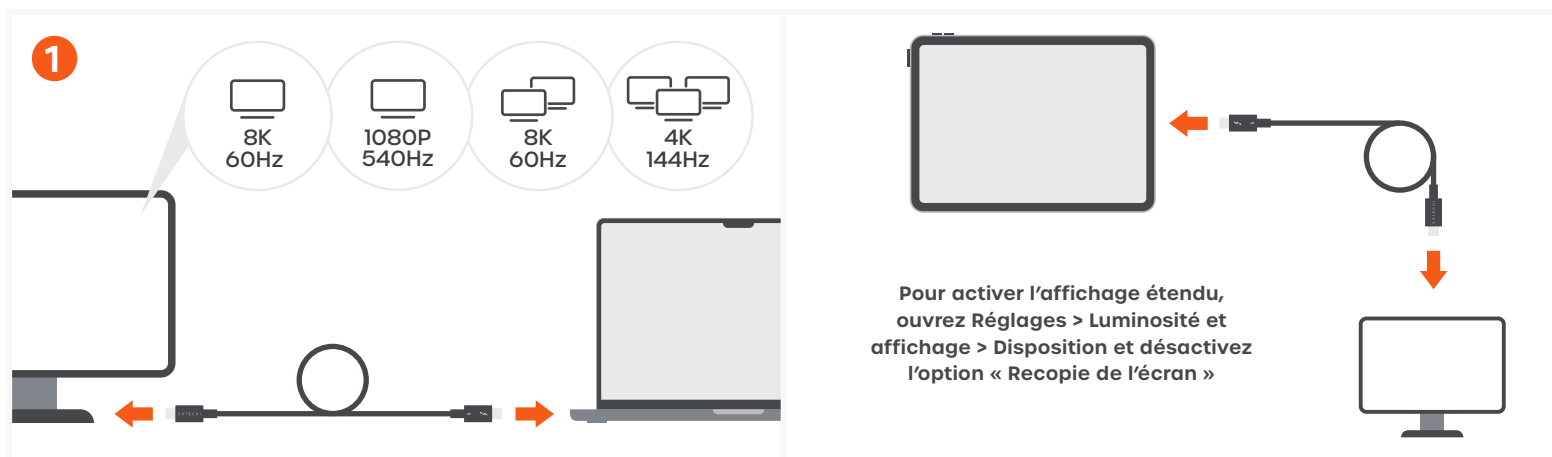

# CÂBLE THUNDERBOLT 5 PRO

SKU: ST-YTB5100K

Connectez le Câble Thunderbolt 5 Pro à un moniteur externe USB-C ou Thunderbolt.

Prend en charge les écrans simples et doubles jusqu'à 8K@60Hz, ainsi que les écrans triples jusqu'à 4K@144Hz. Prend également en charge un écran unique 1080p à 540Hz. Pour une sortie double ou triple écran, vous devez utiliser 2 ou 3 Câbles Thunderbolt 5 Pro.

Connectez le Câble Thunderbolt 5 Pro à votre appareil hôte Thunderbolt 3/4/5 pour bénéficier de vitesses de transfert rapides jusqu'à 80 Gbit/s.

La vitesse de transfert des données dépend des capacités de l'appareil connecté. Rétrocompatible avec Thunderbolt 4, Thunderbolt 3, USB 3.2, USB 3.1, USB 3.0 et USB 2.0 (adaptateur USB-C vers USB-A non inclus).

Technologie Thunderbolt 5 certifiée Intel.

Rechargez votre appareil hôte jusqu'à 240 W.

Prend en charge l'Extended Power Range (EPR).

Tous les appareils hôtes ne prennent pas en charge la charge 240W.