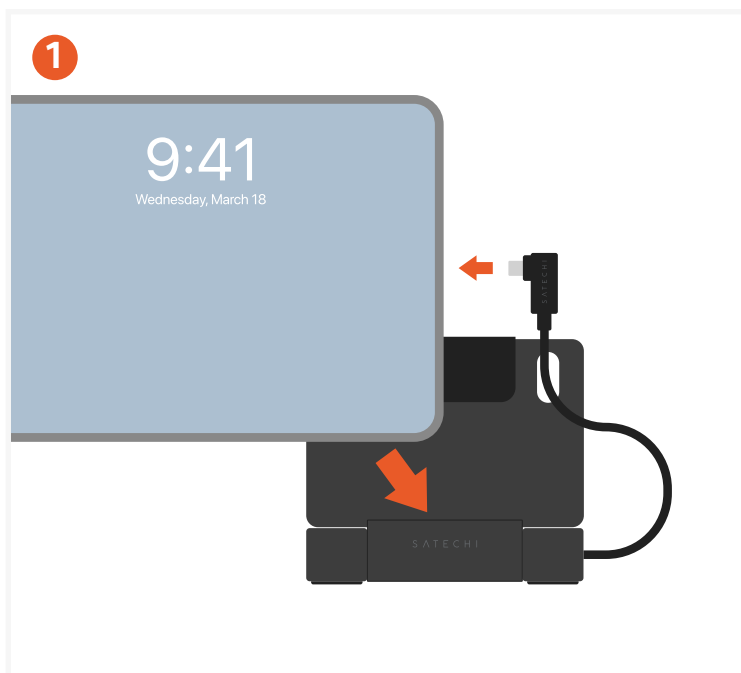

ONTHEGO™ SOPORTE PLEGABLE CON HUB

SKU: ST-GOTGFC

Conecta el Stand Hub a su dispositivo

- Conecta el cable host USB-C integrado a tu dispositivo USB-C compatible (iPad Pro, iPad Air, tablets USB-C, portátiles o smartphones).
- El cable puede guardarse dentro del soporte cuando no esté en uso.

Alimenta tu dispositivo con carga Pass-Through de 100W

- Conecta un cargador USB-C Power Delivery al puerto USB-C PD.
- Admite hasta 100W de entrada máxima para carga pass-through.

Transfiere datos con puertos USB de alta velocidad (10Gbps)

- Conecta accesorios o dispositivos de almacenamiento a los puertos de datos USB-C o USB-A (hasta 10Gbps).
- Compatible con unidades externas, teclados y otros periféricos.
- Los puertos de datos USB-C no admiten salida de video.

Conecta una pantalla externa (salida HDMI 4K)

- Conecta un monitor externo o televisor mediante el puerto HDMI 2.0.
- Admite resolución de hasta 4K a 60Hz.

Accede a fotos y archivos con lectores SD y microSD UHS-II