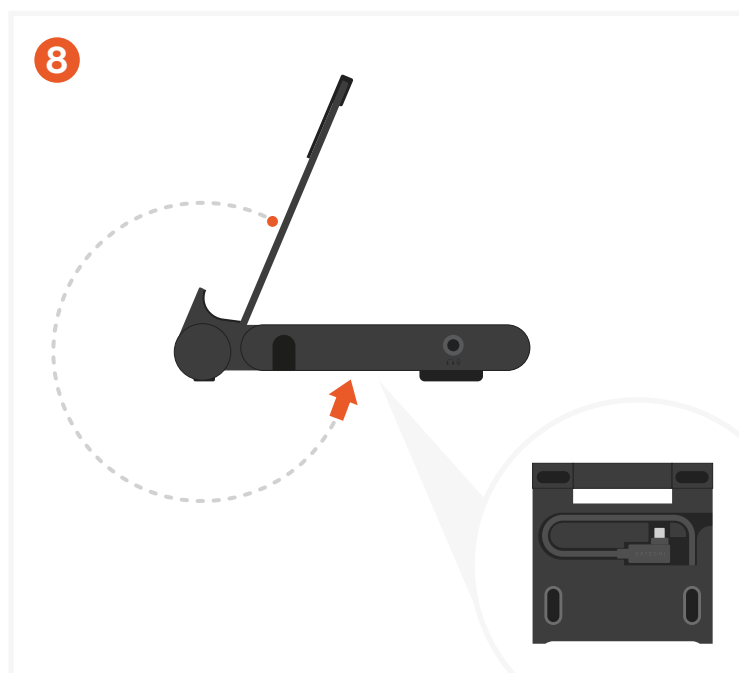

Conecta una pantalla externa (salida HDMI 4K)

- Conecta un monitor externo o televisor mediante el puerto HDMI 2.0.
- Admite resolución de hasta 4K a 60Hz.

Accede a fotos y archivos con lectores SD y microSD UHS-II

- Inserta tarjetas SD o microSD en los lectores integrados.
- Compatible con SD 4.0 UHS-II y microSD 4.0 UHS-II (hasta 312MB/s).

Conecta dispositivos de audio (conector combinado de 3,5 mm)

- Conecta auriculares con cable o un micrófono.
- Admite entrada y salida de audio.

Estabiliza su configuración

- Las almohadillas antideslizantes mantienen el soporte estable.
- Los agarres de silicona suave sujetan su dispositivo de forma segura.
- El ángulo de visualización es fijo (no ajustable).

ESPECIFICACIONES

Cable host USB-C

No desmontable

Durabilidad del cable host:
10.000 inserciones

Durabilidad de la bisagra:
15.000 ciclos de apertura/cierre

Puerto de audio
Conector combinado de entrada/salida de 3,5 mm