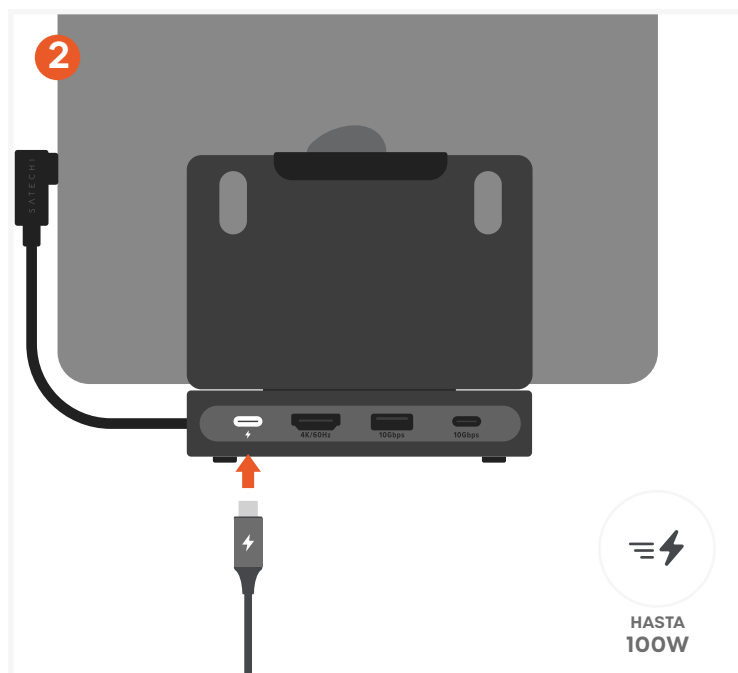

ONTHEGO™ SOPORTE PLEGABLE CON HUB

SKU: ST-GOTGFC

Conecta el Stand Hub a su dispositivo

- Conecta el cable host USB-C integrado a tu dispositivo USB-C compatible (iPad Pro, iPad Air, tablets USB-C, portátiles o smartphones).
- El cable puede guardarse dentro del soporte cuando no esté en uso.

Alimenta tu dispositivo con carga Pass-Through de 100W

- Conecta un cargador USB-C Power Delivery al puerto USB-C PD.
- Admite hasta 100W de entrada máxima para carga pass-through.

Transfiere datos con puertos USB de alta velocidad (10Gbps)

- Conecta accesorios o dispositivos de almacenamiento a los puertos de datos USB-C o USB-A (hasta 10Gbps).
- Compatible con unidades externas, teclados y otros periféricos.
- Los puertos de datos USB-C no admiten salida de video.

ESPECIFICACIONES

Cable host USB-C

No desmontable

Durabilidad del cable host:
10.000 inserciones

Durabilidad de la bisagra:
15.000 ciclos de apertura/cierre

Puerto de audio
Conector combinado de entrada/salida de 3,5 mm