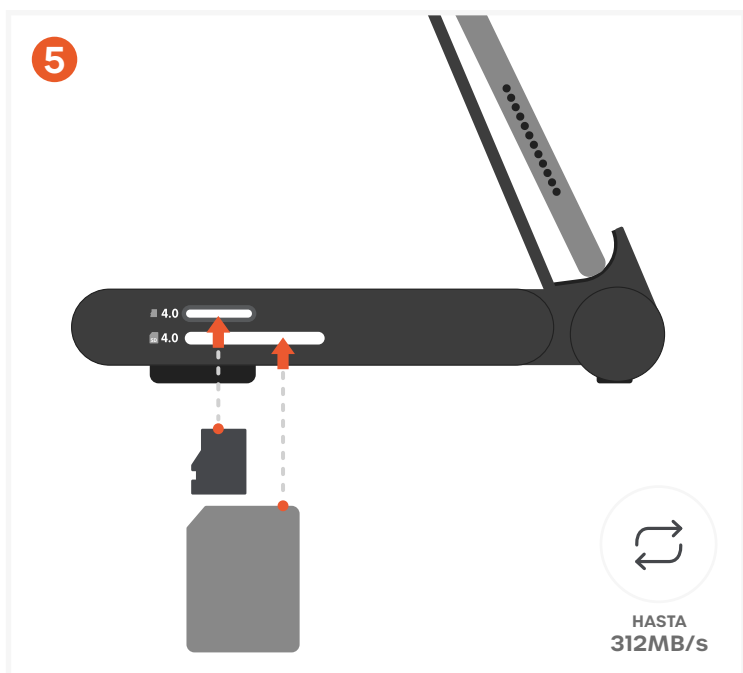

Accede a fotos y archivos con lectores SD y microSD UHS-II

- Inserta tarjetas SD o microSD en los lectores integrados.
- Compatible con SD 4.0 UHS-II y microSD 4.0 UHS-II (hasta 312MB/s).