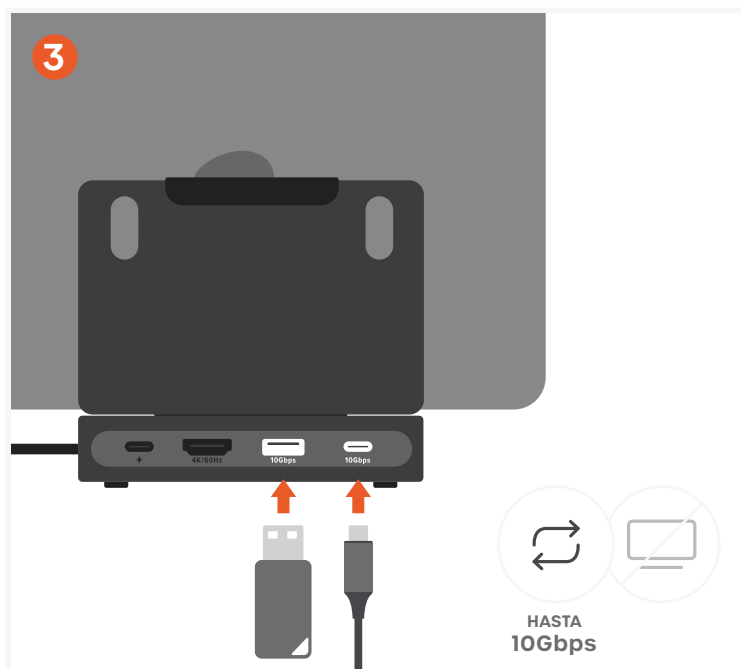

ONTHEGO™ SOPORTE PLEGABLE CON HUB

SKU: ST-GOTGFC

Conecta el Stand Hub a su dispositivo

- Conecta el cable host USB-C integrado a tu dispositivo USB-C compatible (iPad Pro, iPad Air, tablets USB-C, portátiles o smartphones).
- El cable puede guardarse dentro del soporte cuando no esté en uso.

Alimenta tu dispositivo con carga Pass-Through de 100W

- Conecta un cargador USB-C Power Delivery al puerto USB-C PD.
- Admite hasta 100W de entrada máxima para carga pass-through.

Transfiere datos con puertos USB de alta velocidad (10Gbps)

- Conecta accesorios o dispositivos de almacenamiento a los puertos de datos USB-C o USB-A (hasta 10Gbps).
- Compatible con unidades externas, teclados y otros periféricos.
- Los puertos de datos USB-C no admiten salida de video.

ESPECIFICACIONES

Cable host USB-C

No desmontable

Durabilidad del cable host:
10.000 inserciones

Durabilidad de la bisagra:
15.000 ciclos de apertura/cierre

Puerto de audio
Conector combinado de entrada/salida de 3,5 mm