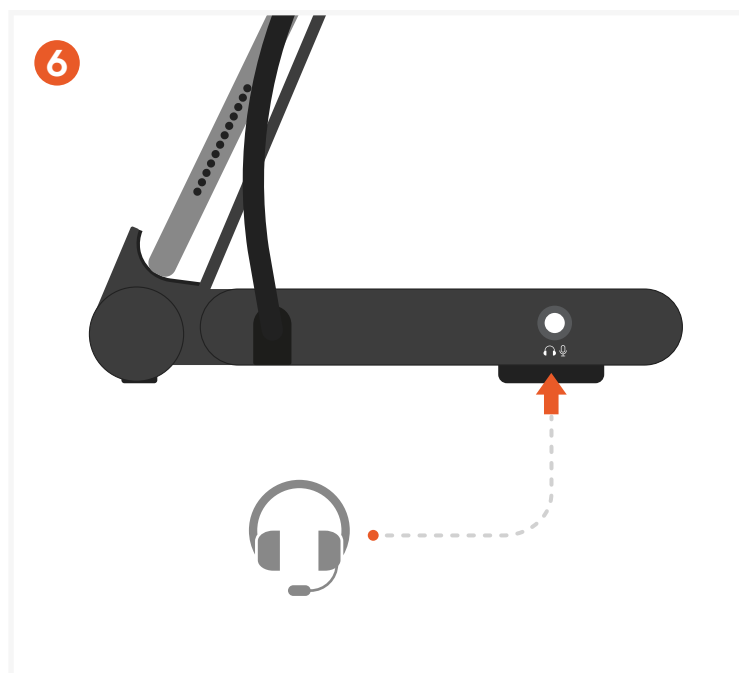

Conecta dispositivos de audio (conector combinado de 3,5 mm)

- Conecta auriculares con cable o un micrófono.
- Admite entrada y salida de audio.