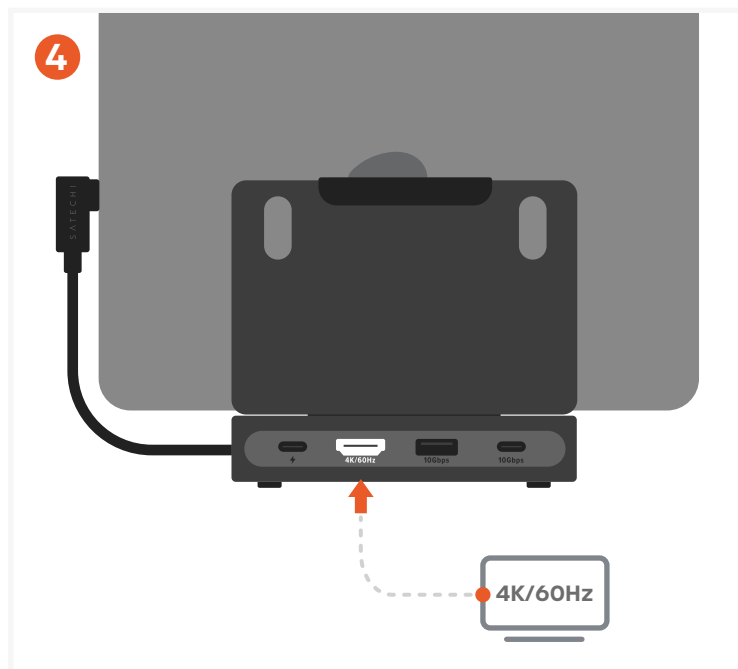

ONTHEGO™ SOPORTE PLEGABLE CON HUB

SKU: ST-GOTGFC

Conecta el Stand Hub a su dispositivo

- Conecta el cable host USB-C integrado a tu dispositivo USB-C compatible (iPad Pro, iPad Air, tablets USB-C, portátiles o smartphones).
- El cable puede guardarse dentro del soporte cuando no esté en uso.

Alimenta tu dispositivo con carga Pass-Through de 100W

- Conecta un cargador USB-C Power Delivery al puerto USB-C PD.
- Admite hasta 100W de entrada máxima para carga pass-through.

Transfiere datos con puertos USB de alta velocidad (10Gbps)

- Conecta accesorios o dispositivos de almacenamiento a los puertos de datos USB-C o USB-A (hasta 10Gbps).
- Compatible con unidades externas, teclados y otros periféricos.
- Los puertos de datos USB-C no admiten salida de video.

ESPECIFICACIONES

Cable host USB-C

No desmontable

Durabilidad del cable host:
10.000 inserciones

Durabilidad de la bisagra:
15.000 ciclos de apertura/cierre

Puerto de audio
Conector combinado de entrada/salida de 3,5 mm