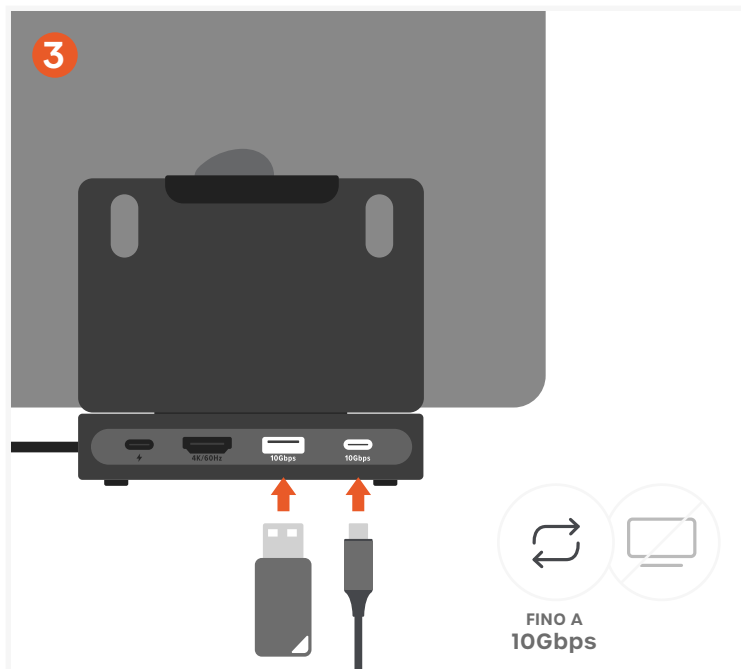

ONTHEGO™ SUPPORTO PIEGHEVOLE CON HUB

SKU: ST-GOTGFC

Collega lo Stand Hub al tuo dispositivo

- Collega il cavo host USB-C integrato al tuo dispositivo USB-C compatibile (iPad Pro, iPad Air, tablet USB-C, laptop o smartphone).
- Il cavo può essere riposto all'interno del supporto quando non è in uso.

Alimenta il tuo dispositivo con ricarica pass-through da 100W

- Collega un caricatore USB-C Power Delivery alla porta USB-C PD.
- Supporta fino a 100W di ingresso massimo per la ricarica pass-through.

Trasferisci dati con porte USB ad alta velocità (10Gbps)

- Collega accessori o dispositivi di archiviazione alle porte dati USB-C o USB-A (fino a 10Gbps).
- Supporta unità esterne, tastiere e altre periferiche.
- Le porte dati USB-C non supportano l'uscita video.

Non rimovibile

Durata del cavo host:
10.000 inserimenti

Durata della cerniera:
**15.000 cicli
di apertura/chiusura**

Porta audio
Jack combo
ingresso/uscita da 3,5 mm

**Porta di ricarica
USB-C PD**
Fino a 100 W di ingresso