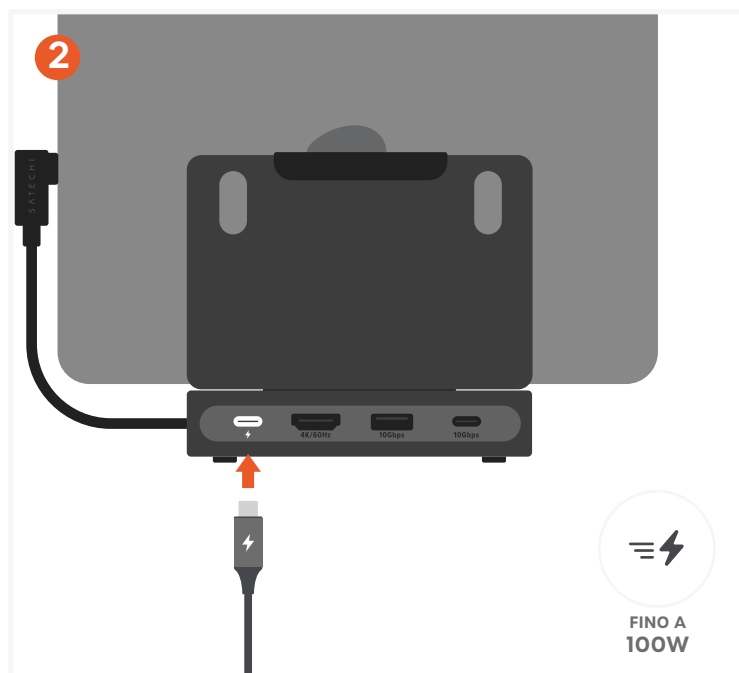

ONTHEGO™ SUPPORTO PIEGHEVOLE CON HUB

SKU: ST-GOTGFC

Collega lo Stand Hub al tuo dispositivo

- Collega il cavo host USB-C integrato al tuo dispositivo USB-C compatibile (iPad Pro, iPad Air, tablet USB-C, laptop o smartphone).
- Il cavo può essere riposto all'interno del supporto quando non è in uso.

Alimenta il tuo dispositivo con ricarica pass-through da 100W

- Collega un caricatore USB-C Power Delivery alla porta USB-C PD.
- Supporta fino a 100W di ingresso massimo per la ricarica pass-through.

Trasferisci dati con porte USB ad alta velocità (10Gbps)

- Collega accessori o dispositivi di archiviazione alle porte dati USB-C o USB-A (fino a 10Gbps).
- Supporta unità esterne, tastiere e altre periferiche.
- Le porte dati USB-C non supportano l'uscita video.

Non rimovibile

Durata del cavo host:
10.000 inserimenti

Durata della cerniera:
**15.000 cicli
di apertura/chiusura**

Porta audio
Jack combo
ingresso/uscita da 3,5 mm

**Porta di ricarica
USB-C PD**
Fino a 100 W di ingresso