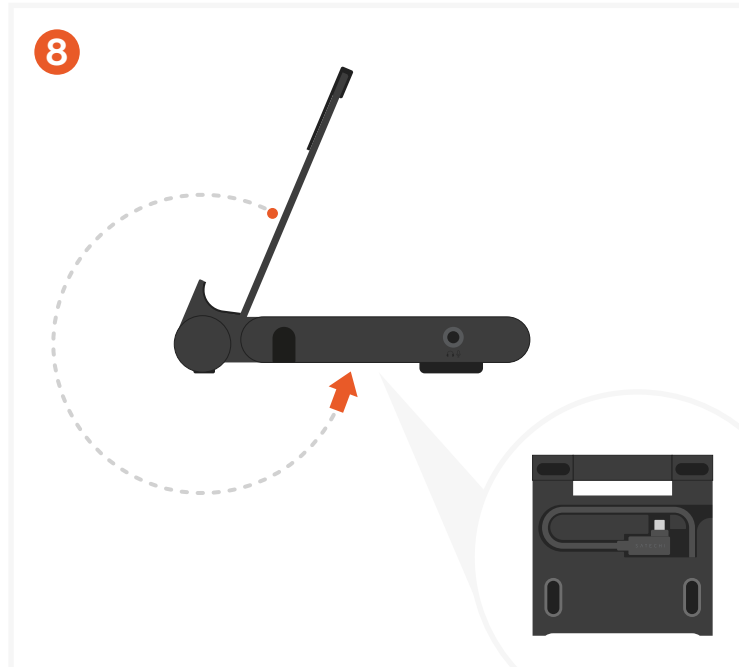

Collega un display esterno (uscita HDMI 4K)

- Collega un monitor esterno o una TV utilizzando la porta HDMI 2.0.
- Supporta una risoluzione fino a 4K a 60Hz.

Accedi a foto e file con lettori SD e microSD UHS-II

- Inserisci schede SD o microSD nei lettori integrati.
- Supporta SD 4.0 UHS-II e microSD 4.0 UHS-II (fino a 312MB/s).

Collega dispositivi audio (jack combo da 3,5 mm)

- Collega cuffie con cavo o un microfono.
- Supporta ingresso e uscita audio.

Stabilizza la tua postazione

- I piedini antiscivolo mantengono il supporto stabile.
- Le impugnature in silicone morbido tengono il dispositivo saldamente in posizione.
- L'angolo di visualizzazione è fisso (non regolabile).

Non rimovibile

Durata del cavo host:
10.000 inserimenti

Durata della cerniera:
**15.000 cicli
di apertura/chiusura**

Porta audio
Jack combo
ingresso/uscita da 3,5 mm

**Porta di ricarica
USB-C PD**
Fino a 100 W di ingresso