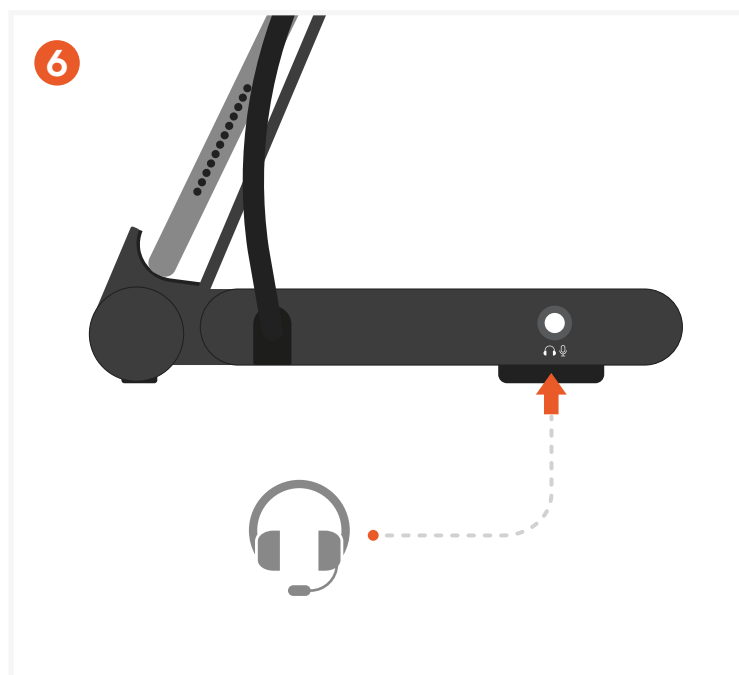

Collega dispositivi audio (jack combo da 3,5 mm)

- Collega cuffie con cavo o un microfono.
- Supporta ingresso e uscita audio.