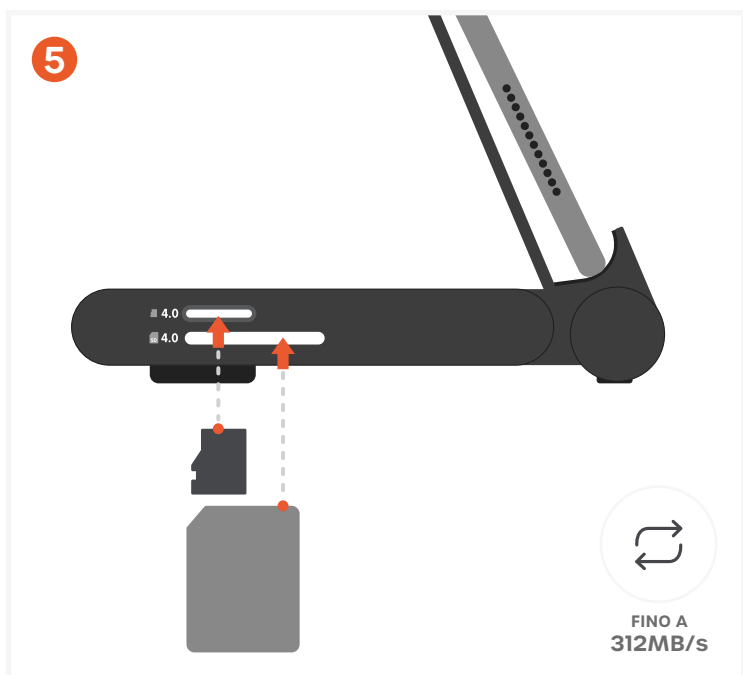

Accedi a foto e file con lettori SD e microSD UHS-II

- Inserisci schede SD o microSD nei lettori integrati.
- Supporta SD 4.0 UHS-II e microSD 4.0 UHS-II (fino a 312MB/s).