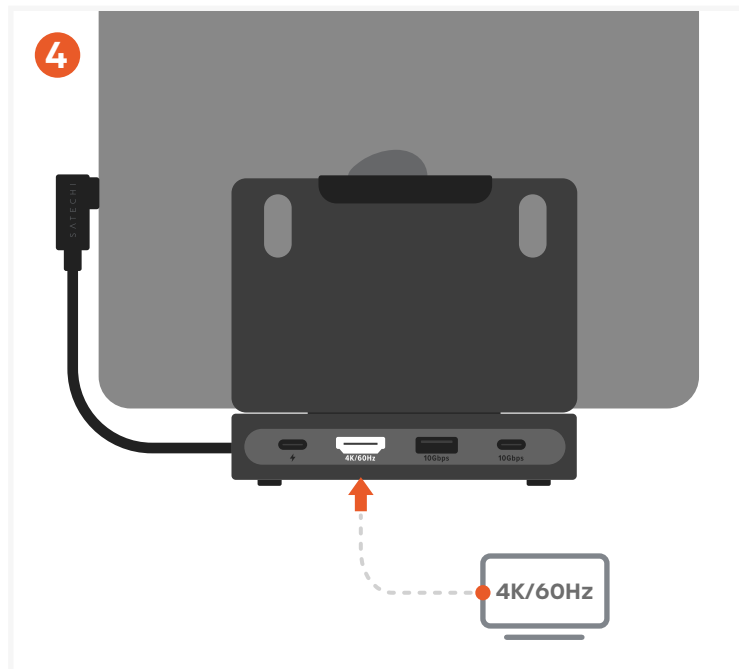

ONTHEGO™ SUPPORTO PIEGHEVOLE CON HUB

SKU: ST-GOTGFC

Collega lo Stand Hub al tuo dispositivo

- Collega il cavo host USB-C integrato al tuo dispositivo USB-C compatibile (iPad Pro, iPad Air, tablet USB-C, laptop o smartphone).
- Il cavo può essere riposto all'interno del supporto quando non è in uso.

Alimenta il tuo dispositivo con ricarica pass-through da 100W

- Collega un caricatore USB-C Power Delivery alla porta USB-C PD.
- Supporta fino a 100W di ingresso massimo per la ricarica pass-through.

Trasferisci dati con porte USB ad alta velocità (10Gbps)

- Collega accessori o dispositivi di archiviazione alle porte dati USB-C o USB-A (fino a 10Gbps).
- Supporta unità esterne, tastiere e altre periferiche.
- Le porte dati USB-C non supportano l'uscita video.

Non rimovibile

Durata del cavo host:
10.000 inserimenti

Durata della cerniera:
**15.000 cicli
di apertura/chiusura**

Porta audio
Jack combo
ingresso/uscita da 3,5 mm

**Porta di ricarica
USB-C PD**
Fino a 100 W di ingresso