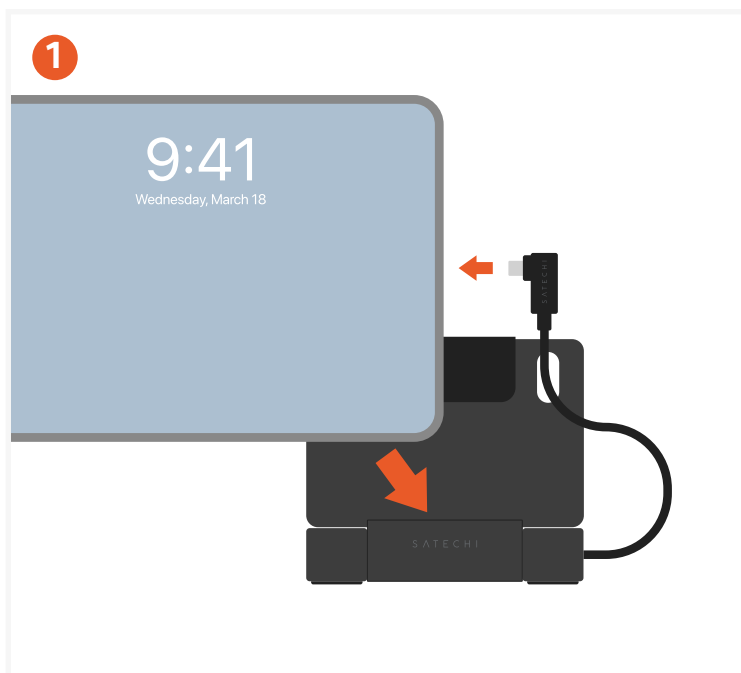

ONTHEGO™ SUPPORTO PIEGHEVOLE CON HUB

SKU: ST-GOTGFC

Collega lo Stand Hub al tuo dispositivo

- Collega il cavo host USB-C integrato al tuo dispositivo USB-C compatibile (iPad Pro, iPad Air, tablet USB-C, laptop o smartphone).
- Il cavo può essere riposto all'interno del supporto quando non è in uso.

Alimenta il tuo dispositivo con ricarica pass-through da 100W

- Collega un caricatore USB-C Power Delivery alla porta USB-C PD.
- Supporta fino a 100W di ingresso massimo per la ricarica pass-through.

Trasferisci dati con porte USB ad alta velocità (10Gbps)

- Collega accessori o dispositivi di archiviazione alle porte dati USB-C o USB-A (fino a 10Gbps).
- Supporta unità esterne, tastiere e altre periferiche.
- Le porte dati USB-C non supportano l'uscita video.