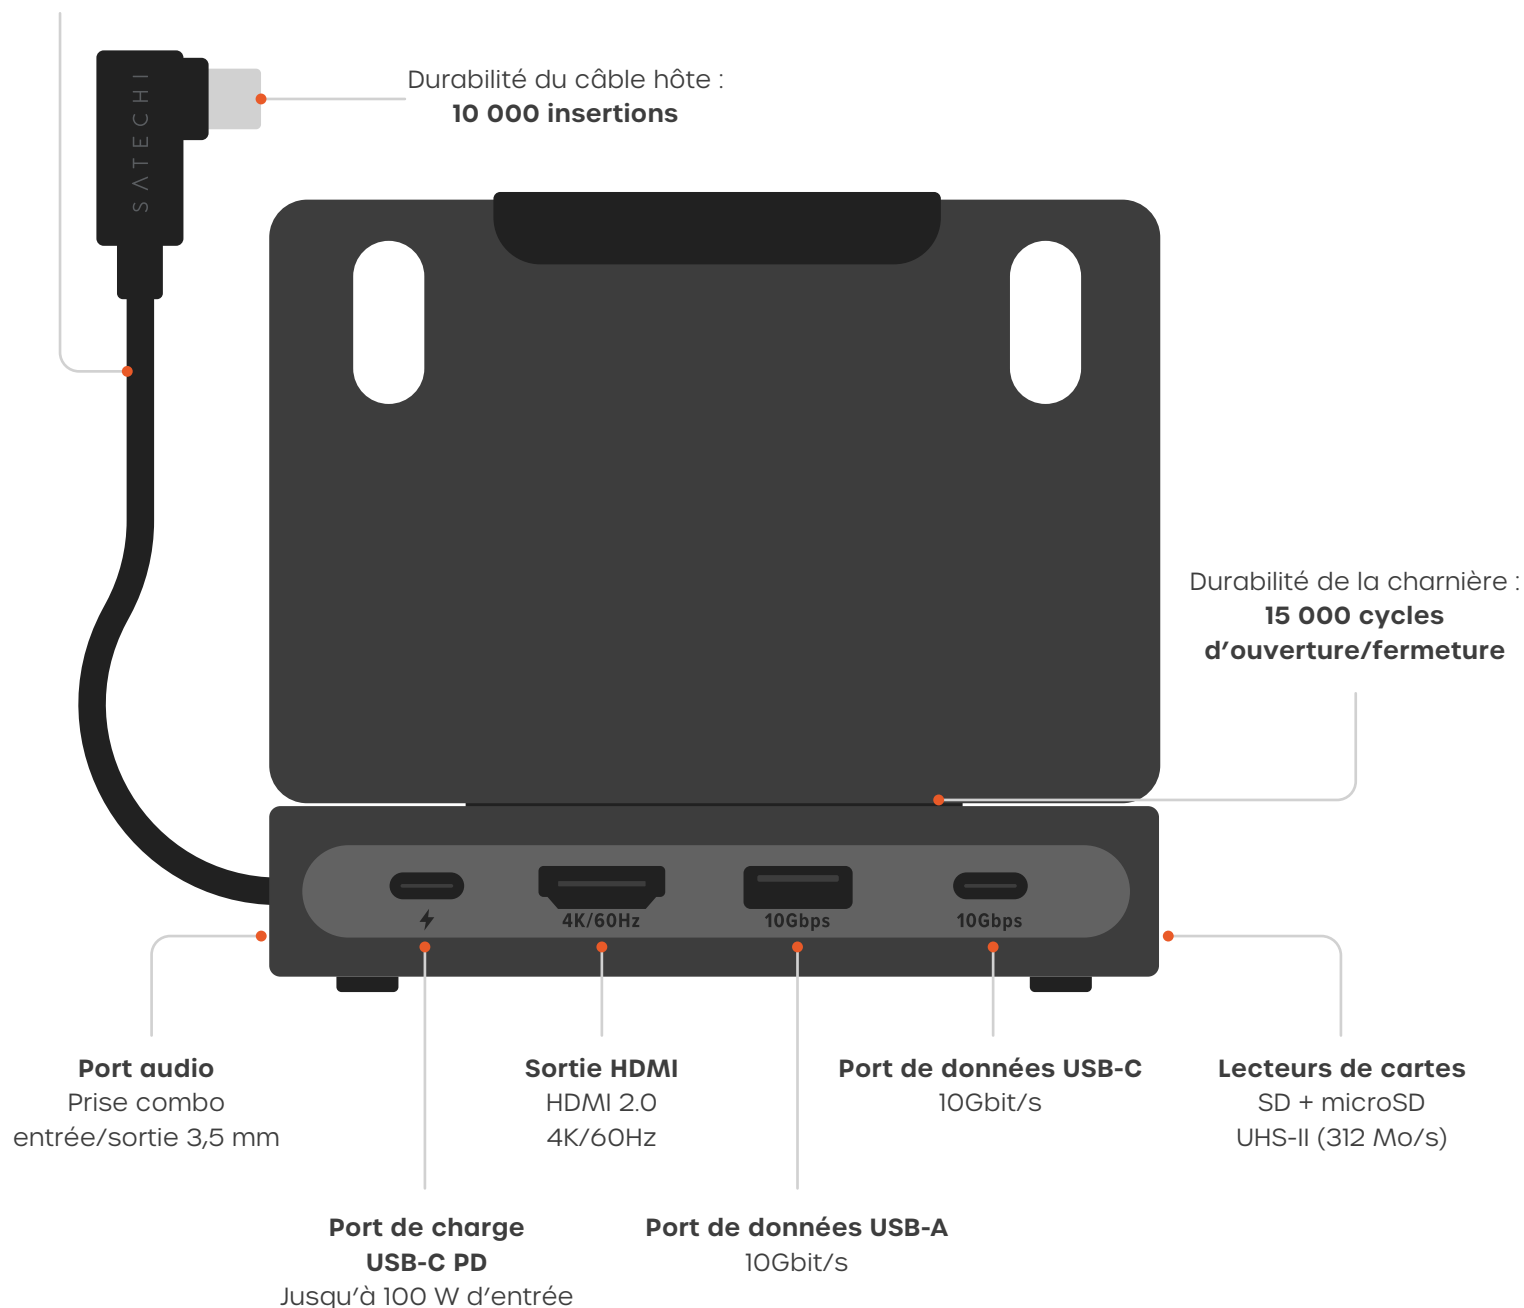

Transférez des données avec des ports USB haut débit (10Gbps)

- Connectez des accessoires ou des périphériques de stockage aux ports de données USB-C ou USB-A (jusqu'à 10Gbit/s).
- Prend en charge les disques externes, claviers et autres périphériques.
- Les ports USB-C de données ne prennent pas en charge la vidéo.

Stabilisez votre installation

- Les patins antidérapants maintiennent le support stable.
- Les supports en silicone souple maintiennent votre appareil en toute sécurité.
- L'angle de vision est fixe (non réglable).

Rangement simplifié

- Rangez le câble hôte dans le compartiment intégré.
- Pliez le support pour un rangement compact.

Garantie et assistance

Couvert par la garantie limitée de 2 ans de Satechi

SPÉCIFICATIONS

Câble hôte USB-C

Non amovible

CAS D'UTILISATION IDÉAUX

Hotdesking et co-working
Station d'accueil portable partout

Configuration double écran sur macOS
SideCar requis

Transferts rapides pour les créateurs
Flux de travail vidéo/photo