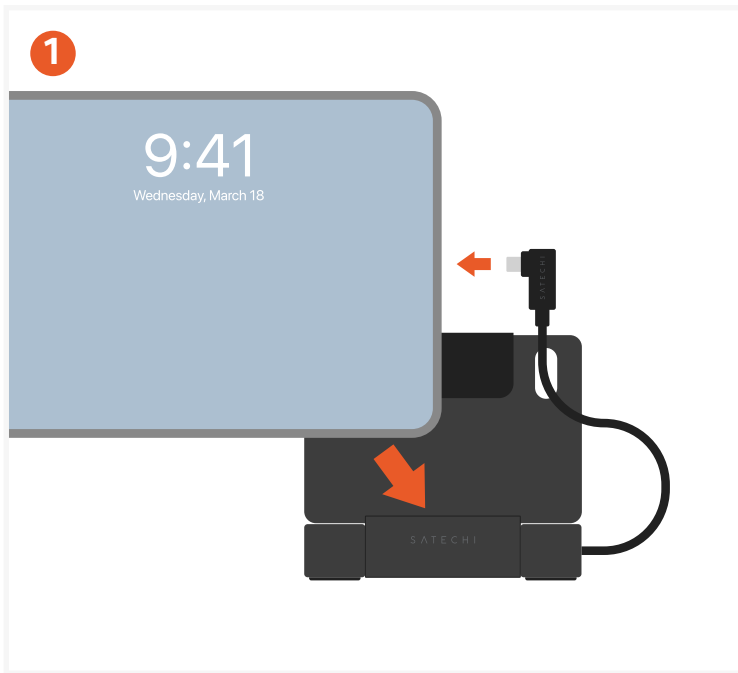

HUB SUPPORT PLIABLE ONTHEGO™

SKU: ST-GOTGFC

Connectez le Hub Support à votre appareil

- Connectez le câble hôte USB-C intégré à votre appareil USB-C compatible (iPad Pro, iPad Air, tablettes USB-C, ordinateurs portables ou smartphones).
- Le câble peut être rangé à l'intérieur du support lorsqu'il n'est pas utilisé.

Alimentez votre appareil avec une charge pass-through de 100W

- Connectez un chargeur USB-C Power Delivery au port USB-C PD.
- Prend en charge une puissance d'entrée maximale de 100W pour la charge pass-through.

Transférez des données avec des ports USB haut débit (10Gbps)

- Connectez des accessoires ou des périphériques de stockage aux ports de données USB-C ou USB-A (jusqu'à 10Gbit/s).
- Prend en charge les disques externes, claviers et autres périphériques.
- Les ports USB-C de données ne prennent pas en charge la vidéo.

- Insérez des cartes SD ou microSD dans les lecteurs intégrés.
- Prend en charge les cartes SD 4.0 UHS-II et microSD 4.0 UHS-II (jusqu'à 312 Mo/s).

Connectez des appareils audio (prise combo 3,5 mm)

- Branchez un casque filaire ou un microphone.
- Prend en charge l'entrée et la sortie audio.