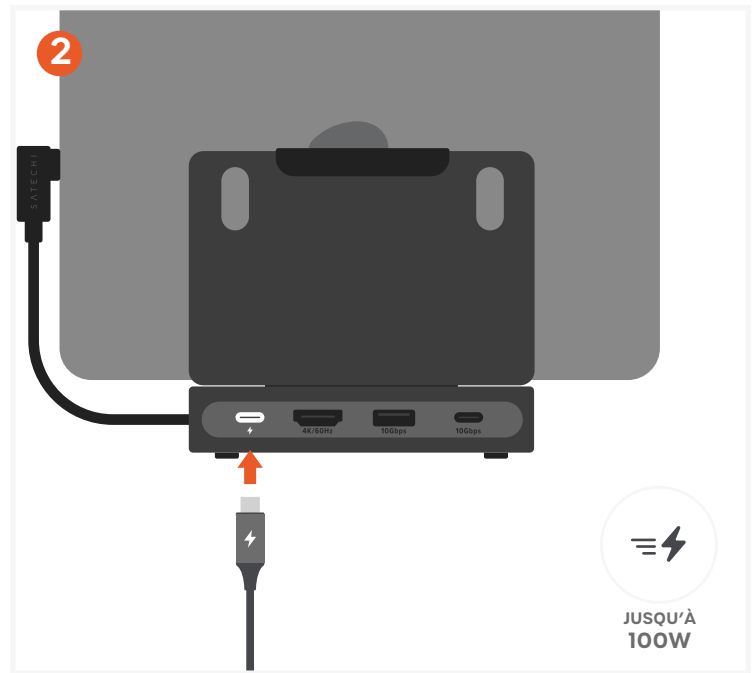

HUB SUPPORT PLIABLE ONTHEGO™

SKU: ST-GOTGFC

Connectez le Hub Support à votre appareil

- Connectez le câble hôte USB-C intégré à votre appareil USB-C compatible (iPad Pro, iPad Air, tablettes USB-C, ordinateurs portables ou smartphones).
- Le câble peut être rangé à l'intérieur du support lorsqu'il n'est pas utilisé.

Alimentez votre appareil avec une charge pass-through de 100W

- Connectez un chargeur USB-C Power Delivery au port USB-C PD.
- Prend en charge une puissance d'entrée maximale de 100W pour la charge pass-through.

Transférez des données avec des ports USB haut débit (10Gbps)

- Connectez des accessoires ou des périphériques de stockage aux ports de données USB-C ou USB-A (jusqu'à 10Gbit/s).
- Prend en charge les disques externes, claviers et autres périphériques.
- Les ports USB-C de données ne prennent pas en charge la vidéo.