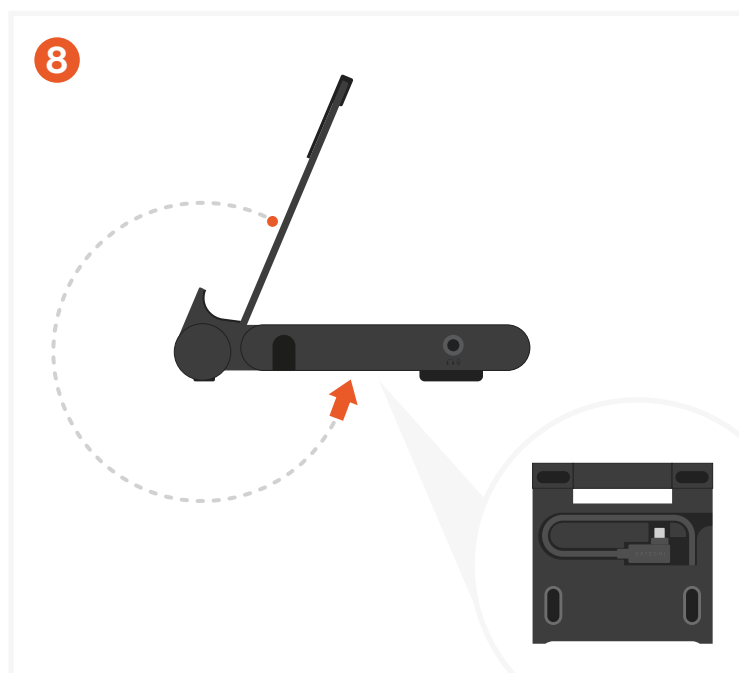

Connectez un écran externe (sortie HDMI 4K)

- Connectez un moniteur externe ou un téléviseur via le port HDMI 2.0.
- Prend en charge une résolution jusqu'à 4K à 60Hz.

Accédez aux photos et fichiers avec les lecteurs SD et microSD UHS-II

- Insérez des cartes SD ou microSD dans les lecteurs intégrés.
- Prend en charge les cartes SD 4.0 UHS-II et microSD 4.0 UHS-II (jusqu'à 312 Mo/s).

Connectez des appareils audio (prise combo 3,5 mm)

- Branchez un casque filaire ou un microphone.
- Prend en charge l'entrée et la sortie audio.

Stabilisez votre installation

- Les patins antidérapants maintiennent le support stable.
- Les supports en silicone souple maintiennent votre appareil en toute sécurité.
- L'angle de vision est fixe (non réglable).