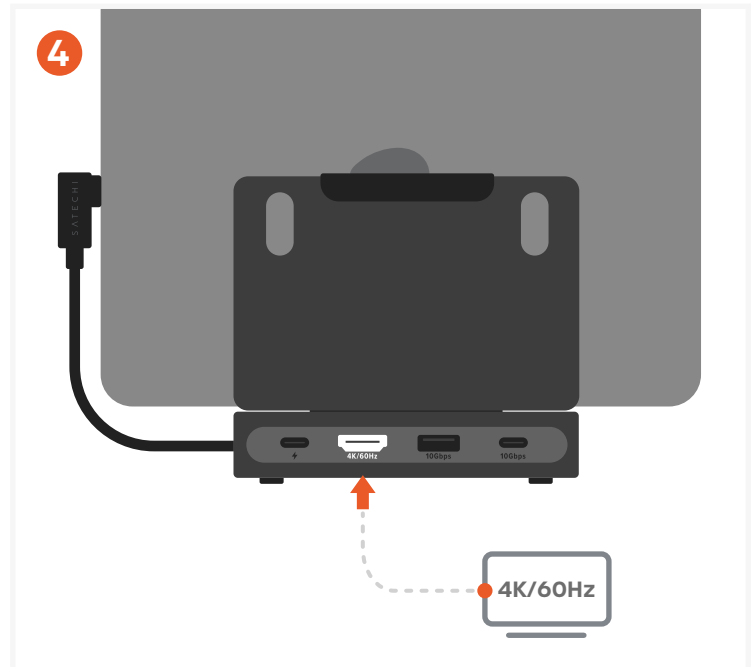

HUB SUPPORT PLIABLE ONTHEGO™

SKU: ST-GOTGFC

Connectez le Hub Support à votre appareil

- Connectez le câble hôte USB-C intégré à votre appareil USB-C compatible (iPad Pro, iPad Air, tablettes USB-C, ordinateurs portables ou smartphones).
- Le câble peut être rangé à l'intérieur du support lorsqu'il n'est pas utilisé.

Alimentez votre appareil avec une charge pass-through de 100W

- Connectez un chargeur USB-C Power Delivery au port USB-C PD.
- Prend en charge une puissance d'entrée maximale de 100W pour la charge pass-through.

Transférez des données avec des ports USB haut débit (10Gbps)

- Connectez des accessoires ou des périphériques de stockage aux ports de données USB-C ou USB-A (jusqu'à 10Gbit/s).
- Prend en charge les disques externes, claviers et autres périphériques.
- Les ports USB-C de données ne prennent pas en charge la vidéo.

- Insérez des cartes SD ou microSD dans les lecteurs intégrés.
- Prend en charge les cartes SD 4.0 UHS-II et microSD 4.0 UHS-II (jusqu'à 312 Mo/s).

Connectez des appareils audio (prise combo 3,5 mm)

- Branchez un casque filaire ou un microphone.
- Prend en charge l'entrée et la sortie audio.