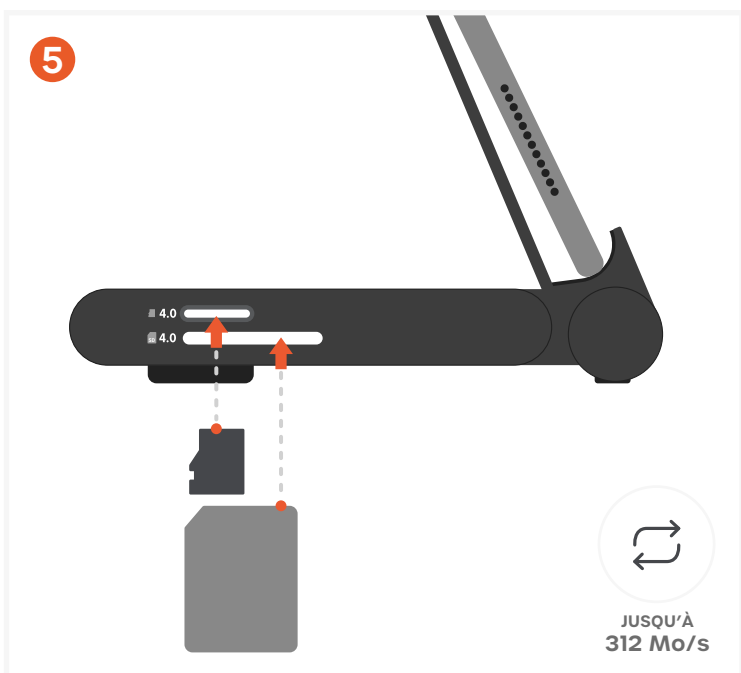

Accédez aux photos et fichiers avec les lecteurs SD et microSD UHS-II

- Insérez des cartes SD ou microSD dans les lecteurs intégrés.
- Prend en charge les cartes SD 4.0 UHS-II et microSD 4.0 UHS-II (jusqu'à 312 Mo/s).