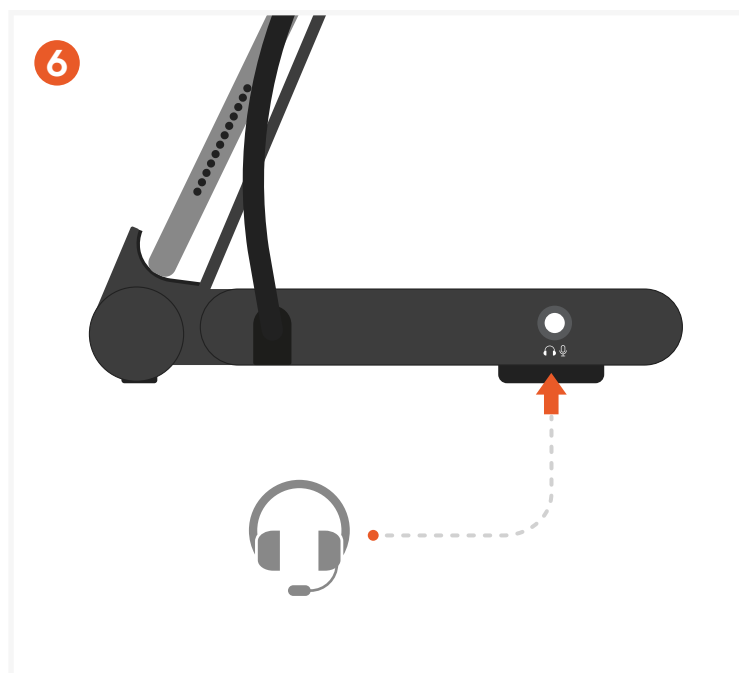

Connectez des appareils audio (prise combo 3,5 mm)

- Branchez un casque filaire ou un microphone.
- Prend en charge l'entrée et la sortie audio.