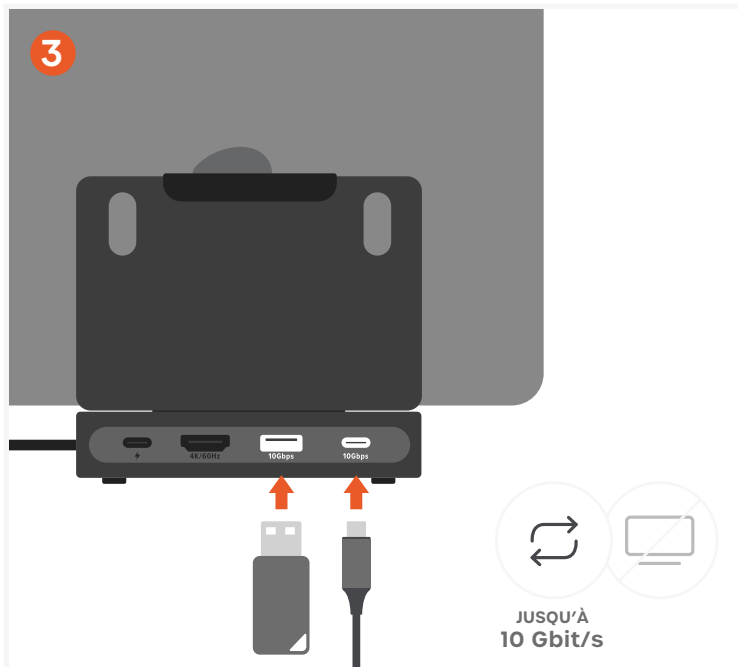

HUB SUPPORT PLIABLE ONTHEGO™

SKU: ST-GOTGFC

Connectez le Hub Support à votre appareil

- Connectez le câble hôte USB-C intégré à votre appareil USB-C compatible (iPad Pro, iPad Air, tablettes USB-C, ordinateurs portables ou smartphones).
- Le câble peut être rangé à l'intérieur du support lorsqu'il n'est pas utilisé.

Alimentez votre appareil avec une charge pass-through de 100W

- Connectez un chargeur USB-C Power Delivery au port USB-C PD.
- Prend en charge une puissance d'entrée maximale de 100W pour la charge pass-through.

Transférez des données avec des ports USB haut débit (10Gbps)

- Connectez des accessoires ou des périphériques de stockage aux ports de données USB-C ou USB-A (jusqu'à 10Gbit/s).
- Prend en charge les disques externes, claviers et autres périphériques.
- Les ports USB-C de données ne prennent pas en charge la vidéo.

- Insérez des cartes SD ou microSD dans les lecteurs intégrés.
- Prend en charge les cartes SD 4.0 UHS-II et microSD 4.0 UHS-II (jusqu'à 312 Mo/s).

Connectez des appareils audio (prise combo 3,5 mm)

- Branchez un casque filaire ou un microphone.
- Prend en charge l'entrée et la sortie audio.