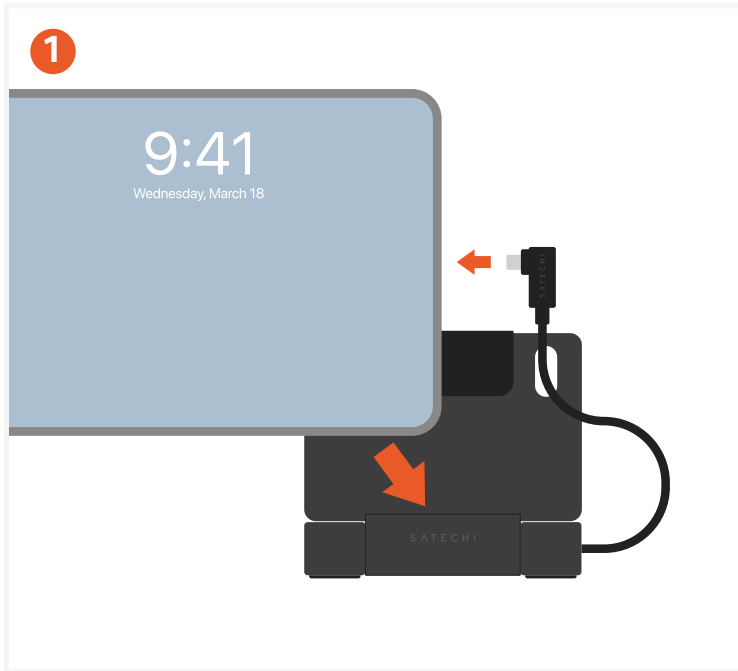

# ONTHEGO™ OPVOUWBARE STAND HUB

SKU: ST-GOTGFC

## Sluit de Stand Hub aan op uw apparaat

- Sluit de ingebouwde USB-C-hostkabel aan op uw compatibele USB-C-apparaat (iPad Pro, iPad Air, USB-C-tablets, laptops of smartphones).
- De kabel kan in de standaard worden opgeborgen wanneer deze niet in gebruik is.

## Voorzie uw apparaat van stroom met 100W pass-through opladen

- Sluit een USB-C Power Delivery-oplader aan op de USB-C PD-poort.
- Ondersteunt tot maximaal 100W invoer voor pass-through opladen.

## Gegevens overdragen met high-speed USB-poorten (10Gbps)

- Sluit accessoires of opslagapparaten aan op de USB-C- of USB-A-datapoorten (tot 10Gbps).
- Ondersteunt externe schijven, toetsenborden en andere randapparatuur.
- USB-C-datapoorten ondersteunen geen video-uitvoer.