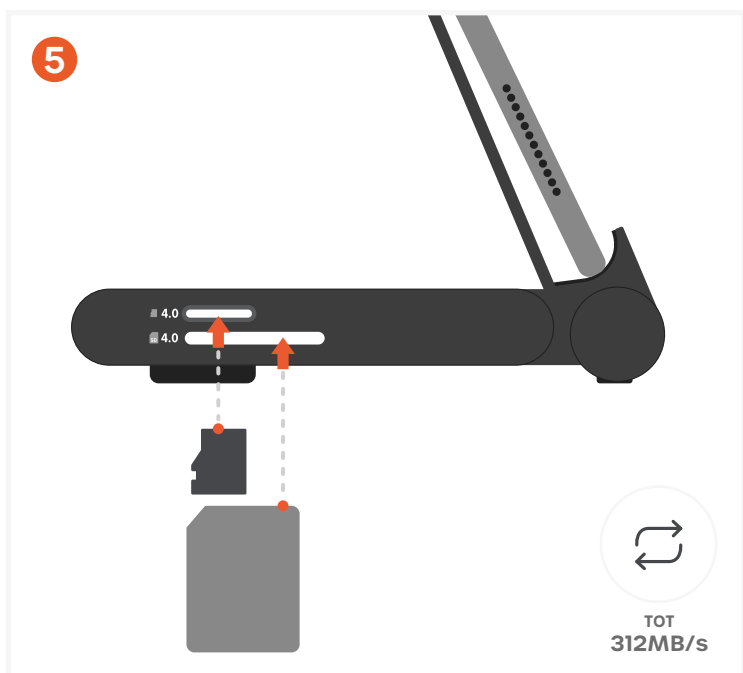

Toegang tot foto's en bestanden met UHS-II SD- en microSD-kaartlezers

- Plaats SD- of microSD-kaarten in de ingebouwde kaartlezers.
- Ondersteunt SD 4.0 UHS-II en microSD 4.0 UHS-II (tot 312MB/s).