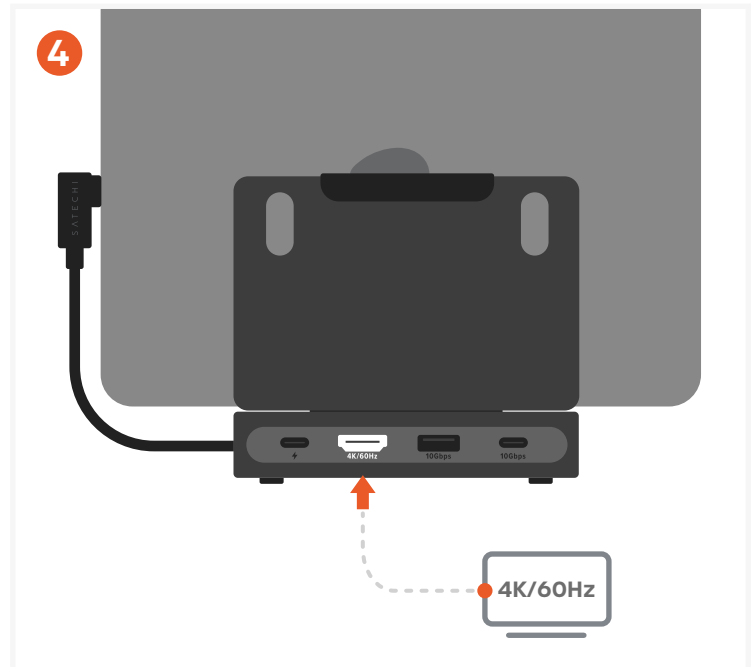

## Sluit de Stand Hub aan op uw apparaat

- Sluit de ingebouwde USB-C-hostkabel aan op uw compatibele USB-C-apparaat (iPad Pro, iPad Air, USB-C-tablets, laptops of smartphones).
- De kabel kan in de standaard worden opgeborgen wanneer deze niet in gebruik is.

## Voorzie uw apparaat van stroom met 100W pass-through opladen

- Sluit een USB-C Power Delivery-oplader aan op de USB-C PD-poort.
- Ondersteunt tot maximaal 100W invoer voor pass-through opladen.

## Gegevens overdragen met high-speed USB-poorten (10Gbps)

- Sluit accessoires of opslagapparaten aan op de USB-C- of USB-A-datapoorten (tot 10Gbps).
- Ondersteunt externe schijven, toetsenborden en andere randapparatuur.
- USB-C-datapoorten ondersteunen geen video-uitvoer.