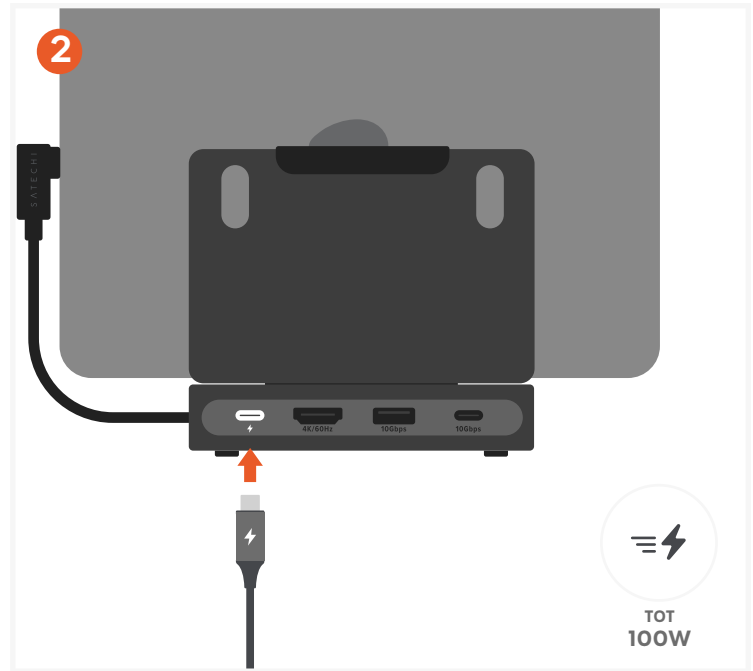

## Sluit de Stand Hub aan op uw apparaat

- Sluit de ingebouwde USB-C-hostkabel aan op uw compatibele USB-C-apparaat (iPad Pro, iPad Air, USB-C-tablets, laptops of smartphones).
- De kabel kan in de standaard worden opgeborgen wanneer deze niet in gebruik is.

## Voorzie uw apparaat van stroom met 100W pass-through opladen

- Sluit een USB-C Power Delivery-oplader aan op de USB-C PD-poort.
- Ondersteunt tot maximaal 100W invoer voor pass-through opladen.