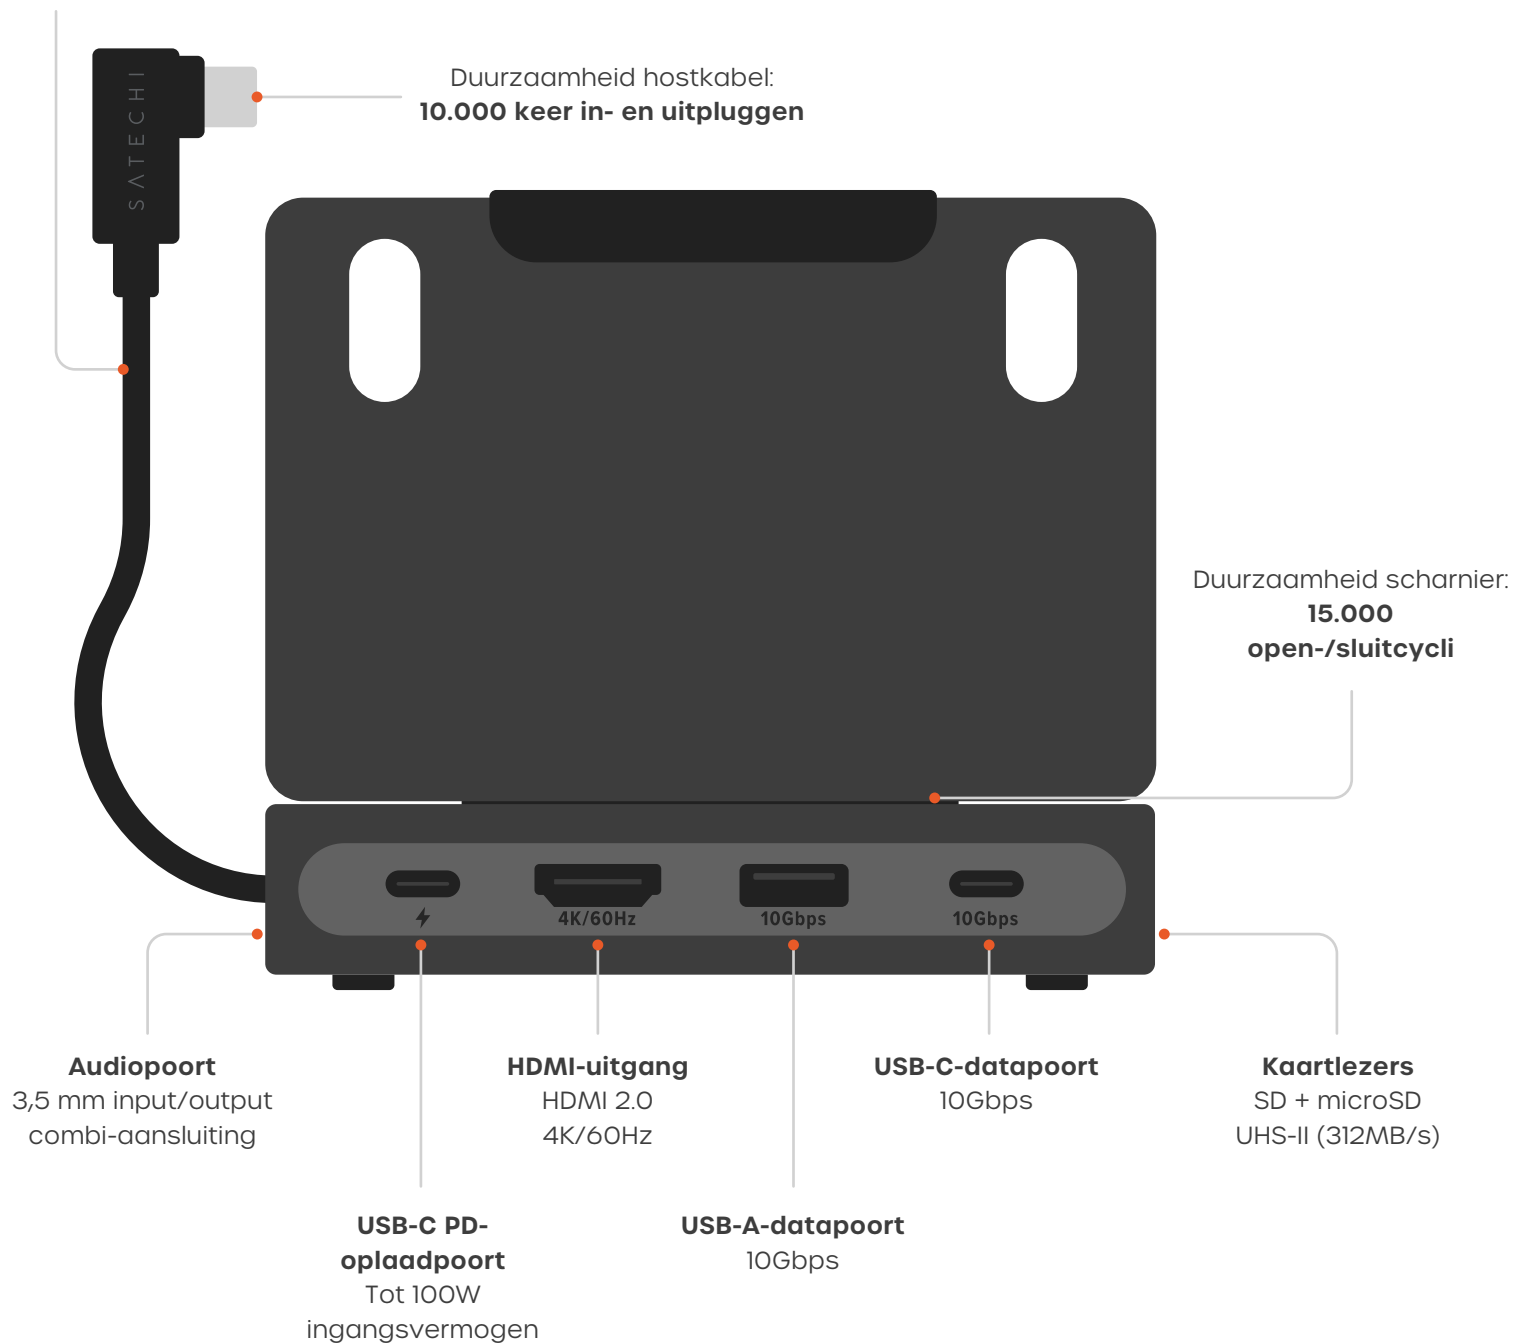

SPECIFICATIES

USB-C-hostkabel

Niet verwijderbaar

IDEALE GEBRUIKSSCENARIO'S

Hotdesking & co-working
Overal draagbaar docken

**Dubbele beeldschermopstelling
op macOS**
SideCar vereist

Snelle overdrachten voor creators
Video-/foto-workflows