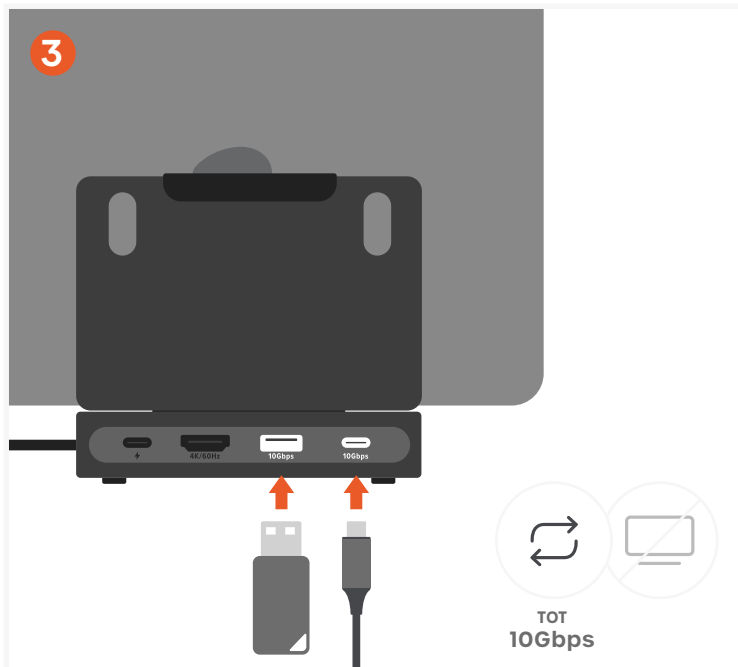

## Sluit de Stand Hub aan op uw apparaat

- Sluit de ingebouwde USB-C-hostkabel aan op uw compatibele USB-C-apparaat (iPad Pro, iPad Air, USB-C-tablets, laptops of smartphones).
- De kabel kan in de standaard worden opgeborgen wanneer deze niet in gebruik is.

## Voorzie uw apparaat van stroom met 100W pass-through opladen

- Sluit een USB-C Power Delivery-oplader aan op de USB-C PD-poort.
- Ondersteunt tot maximaal 100W invoer voor pass-through opladen.

## Gegevens overdragen met high-speed USB-poorten (10Gbps)

- Sluit accessoires of opslagapparaten aan op de USB-C- of USB-A-datapoorten (tot 10Gbps).
- Ondersteunt externe schijven, toetsenborden en andere randapparatuur.
- USB-C-datapoorten ondersteunen geen video-uitvoer.