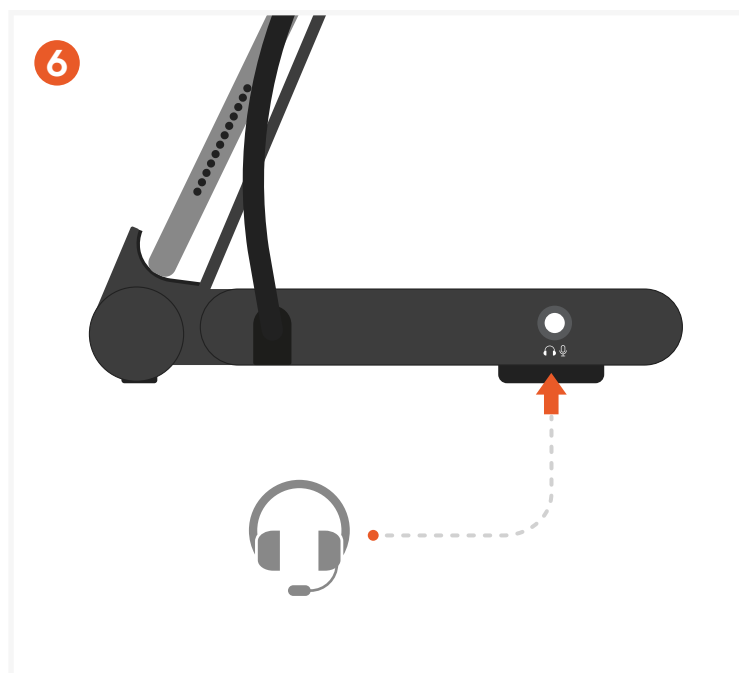

Sluit audioapparaten aan (3,5 mm combi-aansluiting)

- Sluit bedrade hoofdtelefoons of een microfoon aan.
- Ondersteunt audio-invoer en -uitvoer.