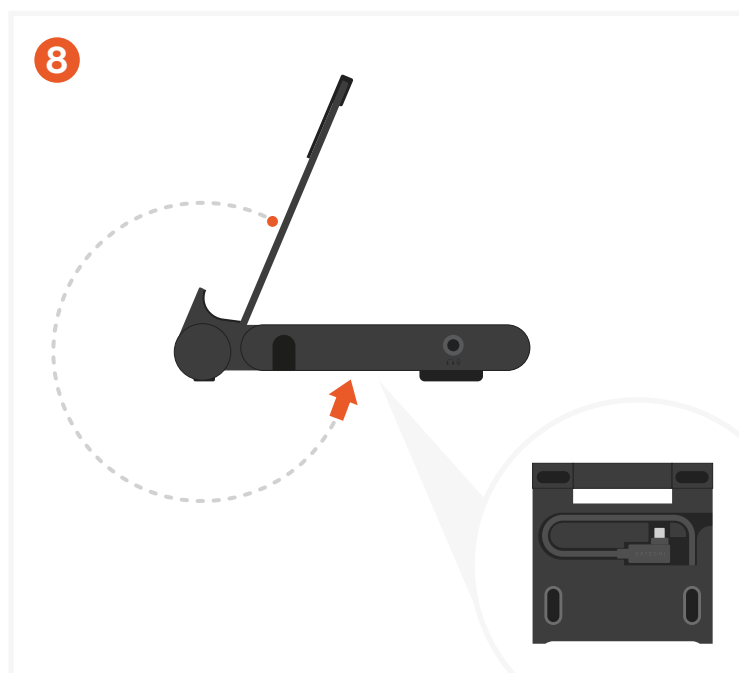

## Sluit een extern scherm aan (4K HDMI-uitgang)

- Sluit een externe monitor of tv aan via de HDMI 2.0-poort.
- Ondersteunt een resolutie tot 4K bij 60Hz.

### Toegang tot foto's en bestanden met UHS-II SD- en microSD-kaartlezers

- Plaats SD- of microSD-kaarten in de ingebouwde kaartlezers.
- Ondersteunt SD 4.0 UHS-II en microSD 4.0 UHS-II (tot 312MB/s).

### Sluit audioapparaten aan (3,5 mm combi-aansluiting)

- Sluit bedrade hoofdtelefoons of een microfoon aan.
- Ondersteunt audio-invoer en -uitvoer.

### Stabiliseer uw opstelling

- Antislip-voetjes houden de standaard stabiel.
- Zachte siliconen grepen houden uw apparaat stevig op zijn plaats.
- De kijkhoek is vast (niet verstelbaar).