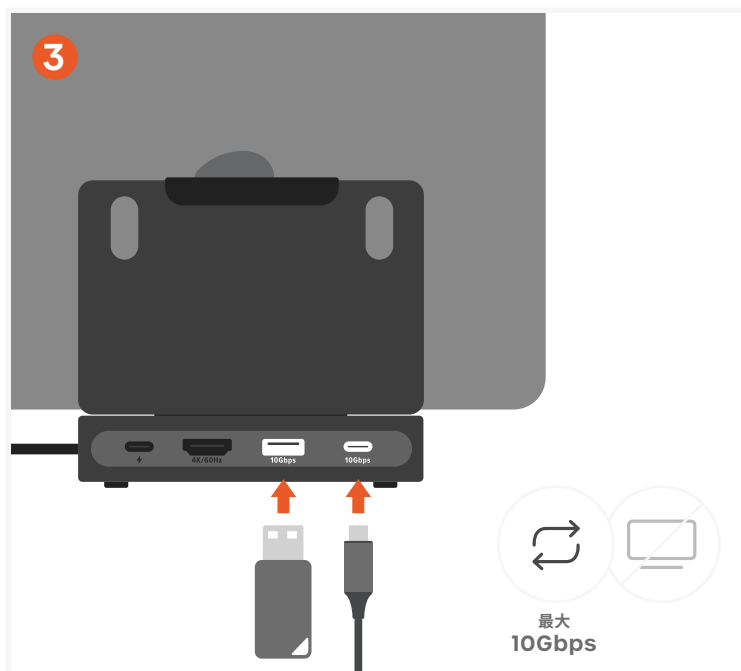

ONTHEGO™ 折りたたみ式スタンドハブ

SKU: ST-GOTGFC

スタンドハブをお使いのデバイスに接続する

- 内蔵のUSB-Cホストケーブルを、対応するUSB-Cデバイス (iPad Pro、iPad Air、USB-Cタブレット、ノートパソコン、またはスマートフォン) に接続してください
- 使用しないときは、ケーブルをスタンド内部に収納できます。

100Wのパススルー充電に対応し、デバイスへ安定して給電します。

- USB-C Power Delivery充電器をUSB-C PDポートに接続してください。
- パススルー充電用に最大100Wの入力に対応しています

高速USBポート (10Gbps) でデータを転送する

- アクセサリやストレージデバイスをUSB-CまたはUSB-Aデータポート (最大10Gbps) に接続してください
- 外付けドライブ、キーボード、その他の周辺機器に対応しています。
- USB-Cデータポートは映像出力に対応していません。

外部ディスプレイを接続する (4K HDMI出力)

- HDMI 2.0ポートを使用して外部モニターまたはテレビを接続してください
- 最大4K解像度 (60Hz) に対応しています

UHS-II対応SDおよびmicroSDカードリーダーで写真やファイルにアクセスする

- SDカードまたはmicroSDカードを内蔵カードリーダーに挿入してください
- SD 4.0 UHS-IIおよびmicroSD 4.0 UHS-II（最大312MB/s）に対応しています。

オーディオ機器を接続する（3.5mmコンボジャック）

- 有線ヘッドホンまたはマイクを接続してください。
- オーディオ入力および出力に対応しています。

セットアップを安定させる

- 滑り止めベースパッドがスタンドを安定させます。
- 柔らかいシリコングリップがデバイスをしっかり固定します。
- 視野角は固定式です（調整不可）。

簡単収納

- ホストケーブルを本体内の収納スペースに収めてください。
- スタンドを折りたたんでコンパクトに収納できます。