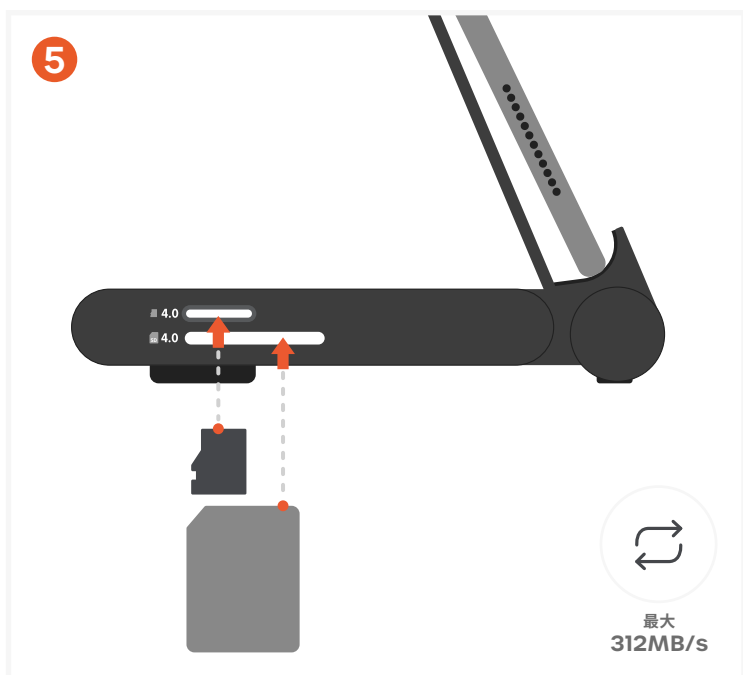

ONTHEGO™ 折りたたみ式スタンドハブ

SKU: ST-GOTGFC

スタンドハブをお使いのデバイスに接続する

- 内蔵のUSB-Cホストケーブルを、対応するUSB-Cデバイス (iPad Pro、iPad Air、USB-Cタブレット、ノートパソコン、またはスマートフォン) に接続してください
- 使用しないときは、ケーブルをスタンド内部に収納できます。

100Wのパススルー充電に対応し、デバイスへ安定して給電します。

- USB-C Power Delivery充電器をUSB-C PDポートに接続してください。
- パススルー充電用に最大100Wの入力に対応しています

高速USBポート (10Gbps) でデータを転送する

- アクセサリやストレージデバイスをUSB-CまたはUSB-Aデータポート (最大10Gbps) に接続してください
- 外付けドライブ、キーボード、その他の周辺機器に対応しています。
- USB-Cデータポートは映像出力に対応していません。

外部ディスプレイを接続する (4K HDMI出力)

- HDMI 2.0ポートを使用して外部モニターまたはテレビを接続してください
- 最大4K解像度 (60Hz) に対応しています

UHS-II対応SDおよびmicroSDカードリーダーで写真やファイルにアクセスする

- SDカードまたはmicroSDカードを内蔵カードリーダーに挿入してください
- SD 4.0 UHS-IIおよびmicroSD 4.0 UHS-II（最大312MB/s）に対応しています。

オーディオ機器を接続する（3.5mmコンボジャック）

- 有線ヘッドホンまたはマイクを接続してください。
- オーディオ入力および出力に対応しています。

セットアップを安定させる

- 滑り止めベースパッドがスタンドを安定させます。
- 柔らかいシリコングリップがデバイスをしっかり固定します。
- 視野角は固定式です（調整不可）。

簡単収納

- ホストケーブルを本体内の収納スペースに収めてください。
- スタンドを折りたたんでコンパクトに収納できます。