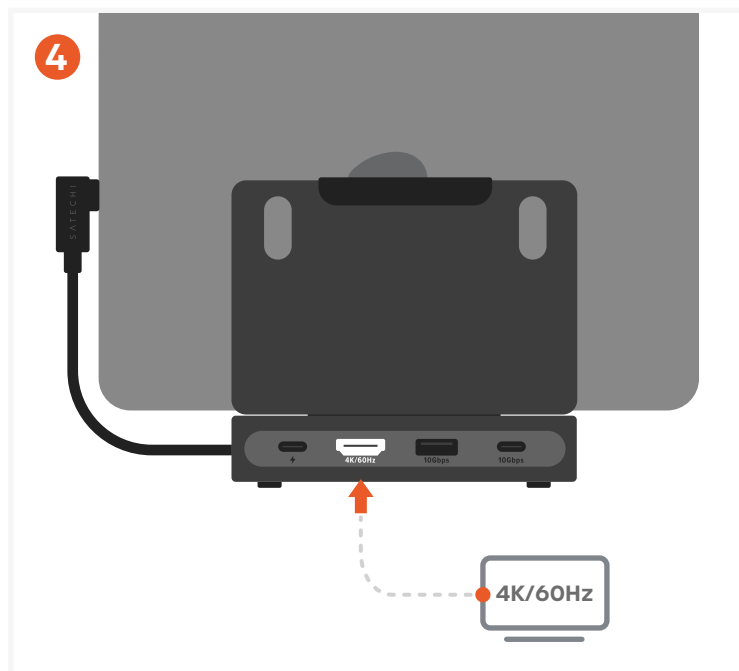

ONTHEGO™ 折りたたみ式スタンドハブ

SKU: ST-GOTGFC

スタンドハブをお使いのデバイスに接続する

- 内蔵のUSB-Cホストケーブルを、対応するUSB-Cデバイス (iPad Pro、iPad Air、USB-Cタブレット、ノートパソコン、またはスマートフォン) に接続してください
- 使用しないときは、ケーブルをスタンド内部に収納できます。

100Wのパススルー充電に対応し、デバイスへ安定して給電します。

- USB-C Power Delivery充電器をUSB-C PDポートに接続してください。
- パススルー充電用に最大100Wの入力に対応しています

高速USBポート (10Gbps) でデータを転送する

- アクセサリやストレージデバイスをUSB-CまたはUSB-Aデータポート (最大10Gbps) に接続してください
- 外付けドライブ、キーボード、その他の周辺機器に対応しています。
- USB-Cデータポートは映像出力に対応していません。

外部ディスプレイを接続する (4K HDMI出力)

- HDMI 2.0ポートを使用して外部モニターまたはテレビを接続してください
- 最大4K解像度 (60Hz) に対応しています

UHS-II対応SDおよびmicroSDカードリーダーで写真やファイルにアクセスする

- SDカードまたはmicroSDカードを内蔵カードリーダーに挿入してください
- SD 4.0 UHS-IIおよびmicroSD 4.0 UHS-II（最大312MB/s）に対応しています。

オーディオ機器を接続する（3.5mmコンボジャック）

- 有線ヘッドホンまたはマイクを接続してください。
- オーディオ入力および出力に対応しています。

セットアップを安定させる

- 滑り止めベースパッドがスタンドを安定させます。
- 柔らかいシリコングリップがデバイスをしっかり固定します。
- 視野角は固定式です（調整不可）。

簡単収納

- ホストケーブルを本体内の収納スペースに収めてください。
- スタンドを折りたたんでコンパクトに収納できます。