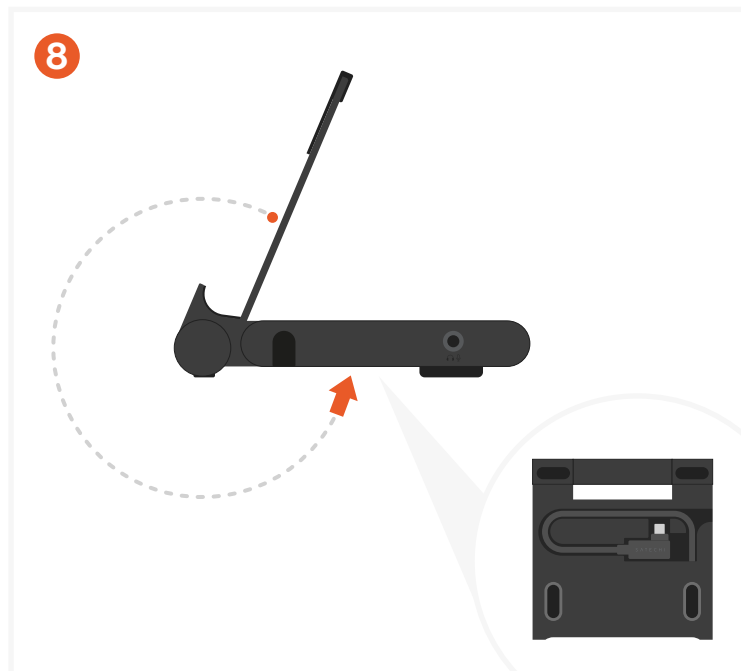

ONTHEGO™ 折りたたみ式スタンドハブ

SKU: ST-GOTGFC

スタンドハブをお使いのデバイスに接続する

- 内蔵のUSB-Cホストケーブルを、対応するUSB-Cデバイス (iPad Pro、iPad Air、USB-Cタブレット、ノートパソコン、またはスマートフォン) に接続してください
- 使用しないときは、ケーブルをスタンド内部に収納できます。

100Wのパススルー充電に対応し、デバイスへ安定して給電します。

- USB-C Power Delivery充電器をUSB-C PDポートに接続してください。
- パススルー充電用に最大100Wの入力に対応しています

高速USBポート (10Gbps) でデータを転送する

- アクセサリやストレージデバイスをUSB-CまたはUSB-Aデータポート (最大10Gbps) に接続してください
- 外付けドライブ、キーボード、その他の周辺機器に対応しています。
- USB-Cデータポートは映像出力に対応していません。

外部ディスプレイを接続する (4K HDMI出力)

- HDMI 2.0ポートを使用して外部モニターまたはテレビを接続してください
- 最大4K解像度 (60Hz) に対応しています

UHS-II対応SDおよびmicroSDカードリーダーで写真やファイルにアクセスする

- SDカードまたはmicroSDカードを内蔵カードリーダーに挿入してください
- SD 4.0 UHS-IIおよびmicroSD 4.0 UHS-II（最大312MB/s）に対応しています。

オーディオ機器を接続する（3.5mmコンボジャック）

- 有線ヘッドホンまたはマイクを接続してください。
- オーディオ入力および出力に対応しています。

セットアップを安定させる

- 滑り止めベースパッドがスタンドを安定させます。
- 柔らかいシリコングリップがデバイスをしっかり固定します。
- 視野角は固定式です（調整不可）。

簡単収納

- ホストケーブルを本体内の収納スペースに収めてください。
- スタンドを折りたたんでコンパクトに収納できます。