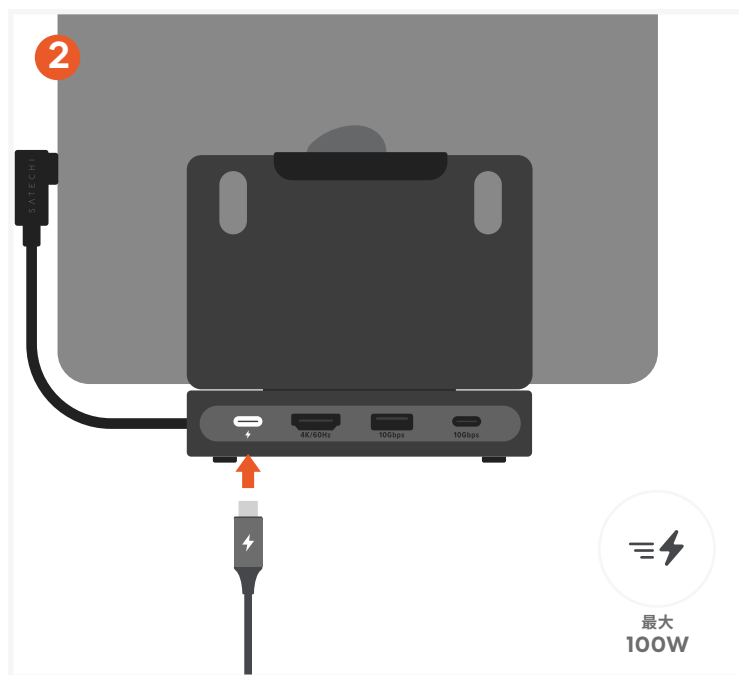

ONTHEGO™ 折りたたみ式スタンドハブ

SKU: ST-GOTGFC

スタンドハブをお使いのデバイスに接続する

- 内蔵のUSB-Cホストケーブルを、対応するUSB-Cデバイス (iPad Pro、iPad Air、USB-Cタブレット、ノートパソコン、またはスマートフォン) に接続してください
- 使用しないときは、ケーブルをスタンド内部に収納できます。

100Wのパススルー充電に対応し、デバイスへ安定して給電します。

- USB-C Power Delivery充電器をUSB-C PDポートに接続してください。
- パススルー充電用に最大100Wの入力に対応しています

高速USBポート (10Gbps) でデータを転送する

- アクセサリやストレージデバイスをUSB-CまたはUSB-Aデータポート (最大10Gbps) に接続してください
- 外付けドライブ、キーボード、その他の周辺機器に対応しています。
- USB-Cデータポートは映像出力に対応していません。

外部ディスプレイを接続する (4K HDMI出力)

- HDMI 2.0ポートを使用して外部モニターまたはテレビを接続してください
- 最大4K解像度 (60Hz) に対応しています

UHS-II対応SDおよびmicroSDカードリーダーで写真やファイルにアクセスする

- SDカードまたはmicroSDカードを内蔵カードリーダーに挿入してください
- SD 4.0 UHS-IIおよびmicroSD 4.0 UHS-II（最大312MB/s）に対応しています。

オーディオ機器を接続する（3.5mmコンボジャック）

- 有線ヘッドホンまたはマイクを接続してください。
- オーディオ入力および出力に対応しています。

セットアップを安定させる

- 滑り止めベースパッドがスタンドを安定させます。
- 柔らかいシリコングリップがデバイスをしっかり固定します。
- 視野角は固定式です（調整不可）。

簡単収納

- ホストケーブルを本体内の収納スペースに収めてください。
- スタンドを折りたたんでコンパクトに収納できます。