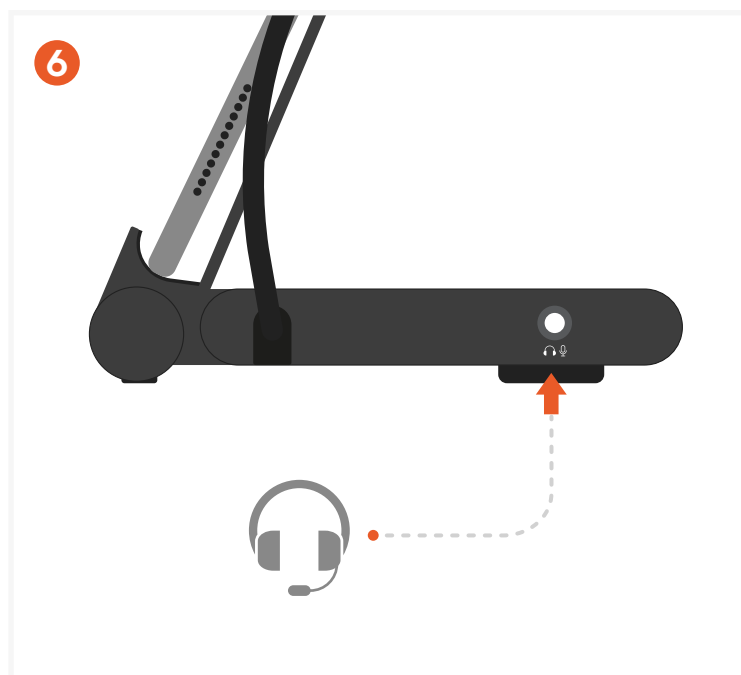

ONTHEGO™ 折りたたみ式スタンドハブ

SKU: ST-GOTGFC

スタンドハブをお使いのデバイスに接続する

- 内蔵のUSB-Cホストケーブルを、対応するUSB-Cデバイス (iPad Pro、iPad Air、USB-Cタブレット、ノートパソコン、またはスマートフォン) に接続してください
- 使用しないときは、ケーブルをスタンド内部に収納できます。

100Wのパススルー充電に対応し、デバイスへ安定して給電します。

- USB-C Power Delivery充電器をUSB-C PDポートに接続してください。
- パススルー充電用に最大100Wの入力に対応しています

高速USBポート (10Gbps) でデータを転送する

- アクセサリやストレージデバイスをUSB-CまたはUSB-Aデータポート (最大10Gbps) に接続してください
- 外付けドライブ、キーボード、その他の周辺機器に対応しています。
- USB-Cデータポートは映像出力に対応していません。

外部ディスプレイを接続する (4K HDMI出力)

- HDMI 2.0ポートを使用して外部モニターまたはテレビを接続してください
- 最大4K解像度 (60Hz) に対応しています

UHS-II対応SDおよびmicroSDカードリーダーで写真やファイルにアクセスする

- SDカードまたはmicroSDカードを内蔵カードリーダーに挿入してください
- SD 4.0 UHS-IIおよびmicroSD 4.0 UHS-II（最大312MB/s）に対応しています。

オーディオ機器を接続する（3.5mmコンボジャック）

- 有線ヘッドホンまたはマイクを接続してください。
- オーディオ入力および出力に対応しています。

セットアップを安定させる

- 滑り止めベースパッドがスタンドを安定させます。
- 柔らかいシリコングリップがデバイスをしっかり固定します。
- 視野角は固定式です（調整不可）。

簡単収納

- ホストケーブルを本体内の収納スペースに収めてください。
- スタンドを折りたたんでコンパクトに収納できます。