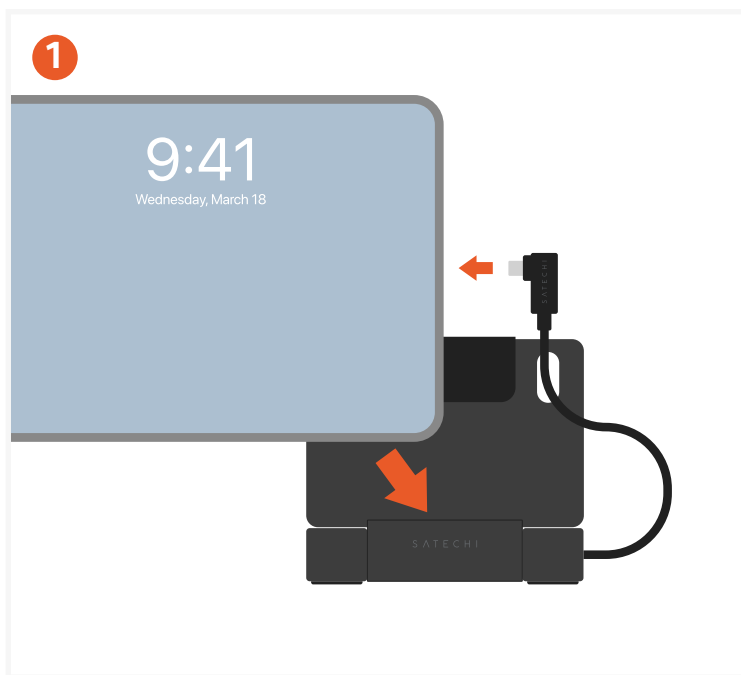

ONTHEGO™ 折りたたみ式スタンドハブ

SKU: ST-GOTGFC

スタンドハブをお使いのデバイスに接続する

- 内蔵のUSB-Cホストケーブルを、対応するUSB-Cデバイス (iPad Pro、iPad Air、USB-Cタブレット、ノートパソコン、またはスマートフォン) に接続してください
- 使用しないときは、ケーブルをスタンド内部に収納できます。

100Wのパススルー充電に対応し、デバイスへ安定して給電します。

- USB-C Power Delivery充電器をUSB-C PDポートに接続してください。
- パススルー充電用に最大100Wの入力に対応しています

高速USBポート (10Gbps) でデータを転送する

- アクセサリやストレージデバイスをUSB-CまたはUSB-Aデータポート (最大10Gbps) に接続してください
- 外付けドライブ、キーボード、その他の周辺機器に対応しています。
- USB-Cデータポートは映像出力に対応していません。

外部ディスプレイを接続する (4K HDMI出力)

- HDMI 2.0ポートを使用して外部モニターまたはテレビを接続してください
- 最大4K解像度 (60Hz) に対応しています

UHS-II対応SDおよびmicroSDカードリーダーで写真やファイルにアクセスする

- SDカードまたはmicroSDカードを内蔵カードリーダーに挿入してください
- SD 4.0 UHS-IIおよびmicroSD 4.0 UHS-II（最大312MB/s）に対応しています。

オーディオ機器を接続する（3.5mmコンボジャック）

- 有線ヘッドホンまたはマイクを接続してください。
- オーディオ入力および出力に対応しています。

セットアップを安定させる

- 滑り止めベースパッドがスタンドを安定させます。
- 柔らかいシリコングリップがデバイスをしっかり固定します。
- 視野角は固定式です（調整不可）。

簡単収納

- ホストケーブルを本体内の収納スペースに収めてください。
- スタンドを折りたたんでコンパクトに収納できます。