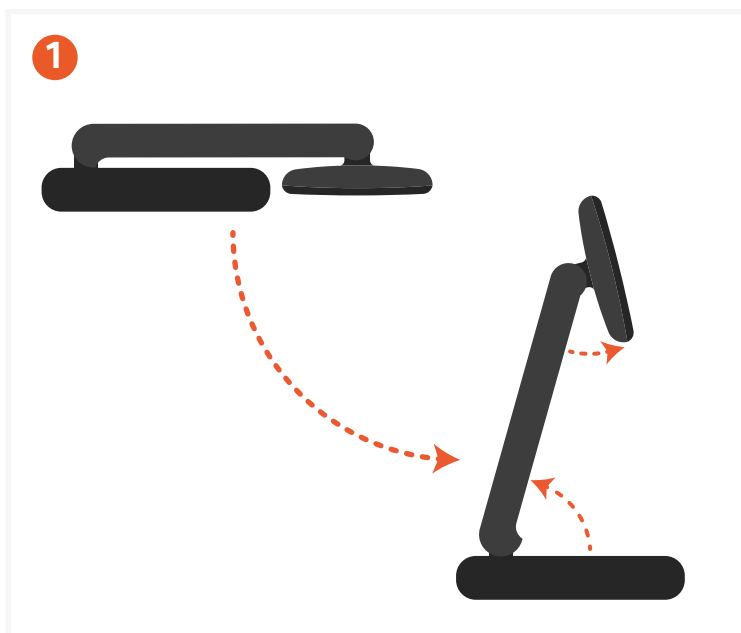

SUPPORTO DI RICARICA WIRELESS PIEGHEVOLE 3 IN 1 CON Qi2 25W

SKU: ST-Q25F31C-EA

Apri il supporto di ricarica

- Apri il supporto portandolo in posizione verticale.
- Il design pieghevole consente una conservazione compatta per i viaggi o l'uso domestico.

Collega il cavo USB-C all'adattatore di alimentazione

- Collega il cavo USB-C incluso all'adattatore USB-C Power Delivery da 45W.
- La spina di Tipo A è installata per impostazione predefinita.

Installa un adattatore internazionale se necessario

- Ripiega la spina predefinita in modo che i poli siano rivolti verso l'alto.
- Allinea l'adattatore internazionale con l'alloggiamento della spina predefinita.
- Include adattatori: Tipo C e Tipo G.

Fissa l'adattatore internazionale in posizione

- Premi saldamente l'adattatore internazionale finché non scatta in posizione e risulta a filo con la parte superiore dell'adattatore di alimentazione.
- Per rimuoverlo, spingi verso l'alto finché l'adattatore non si sgancia.