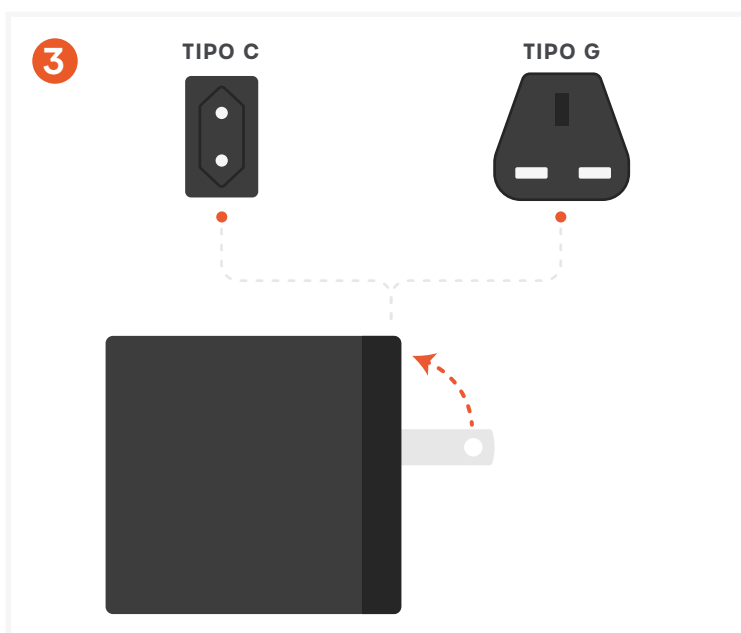

SUPPORTO DI RICARICA WIRELESS PIEGHEVOLE 3 IN 1 CON Qi2 25W

SKU: ST-Q25F31C-EA

Apri il supporto di ricarica

- Apri il supporto portandolo in posizione verticale.
- Il design pieghevole consente una conservazione compatta per i viaggi o l'uso domestico.

Collega il cavo USB-C all'adattatore di alimentazione

- Collega il cavo USB-C incluso all'adattatore USB-C Power Delivery da 45W.
- La spina di Tipo A è installata per impostazione predefinita.

Installa un adattatore internazionale se necessario

- Ripiega la spina predefinita in modo che i poli siano rivolti verso l'alto.
- Allinea l'adattatore internazionale con l'alloggiamento della spina predefinita.
- Include adattatori: Tipo C e Tipo G.

Fissa l'adattatore internazionale in posizione

- Premi saldamente l'adattatore internazionale finché non scatta in posizione e risulta a filo con la parte superiore dell'adattatore di alimentazione.
- Per rimuoverlo, spingi verso l'alto finché l'adattatore non si sgancia.