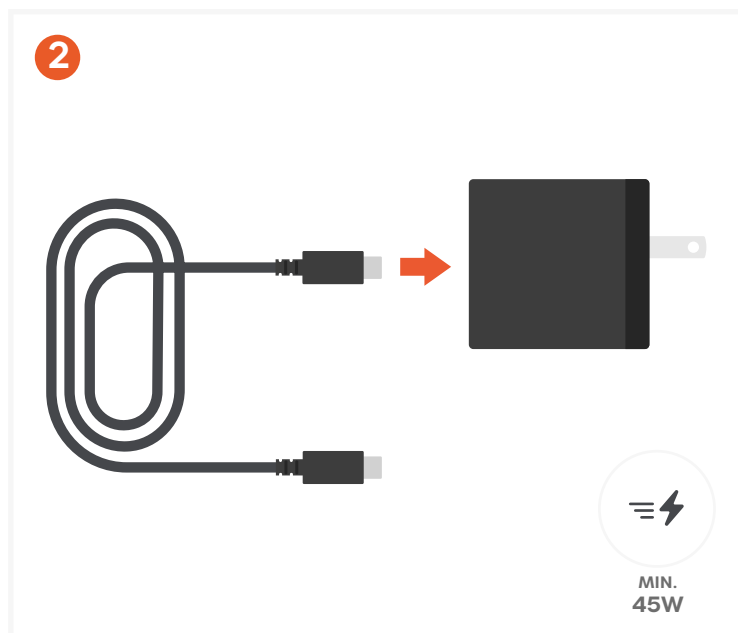

SUPPORTO DI RICARICA WIRELESS PIEGHEVOLE 3 IN 1 CON Qi2 25W

SKU: ST-Q25F31C-EA

Apri il supporto di ricarica

- Apri il supporto portandolo in posizione verticale.
- Il design pieghevole consente una conservazione compatta per i viaggi o l'uso domestico.

Collega il cavo USB-C all'adattatore di alimentazione

- Collega il cavo USB-C incluso all'adattatore USB-C Power Delivery da 45W.
- La spina di Tipo A è installata per impostazione predefinita.

Installa un adattatore internazionale se necessario

- Ripiega la spina predefinita in modo che i poli siano rivolti verso l'alto.
- Allinea l'adattatore internazionale con l'alloggiamento della spina predefinita.
- Include adattatori: Tipo C e Tipo G.

Fissa l'adattatore internazionale in posizione

- Premi saldamente l'adattatore internazionale finché non scatta in posizione e risulta a filo con la parte superiore dell'adattatore di alimentazione.
- Per rimuoverlo, spingi verso l'alto finché l'adattatore non si sgancia.