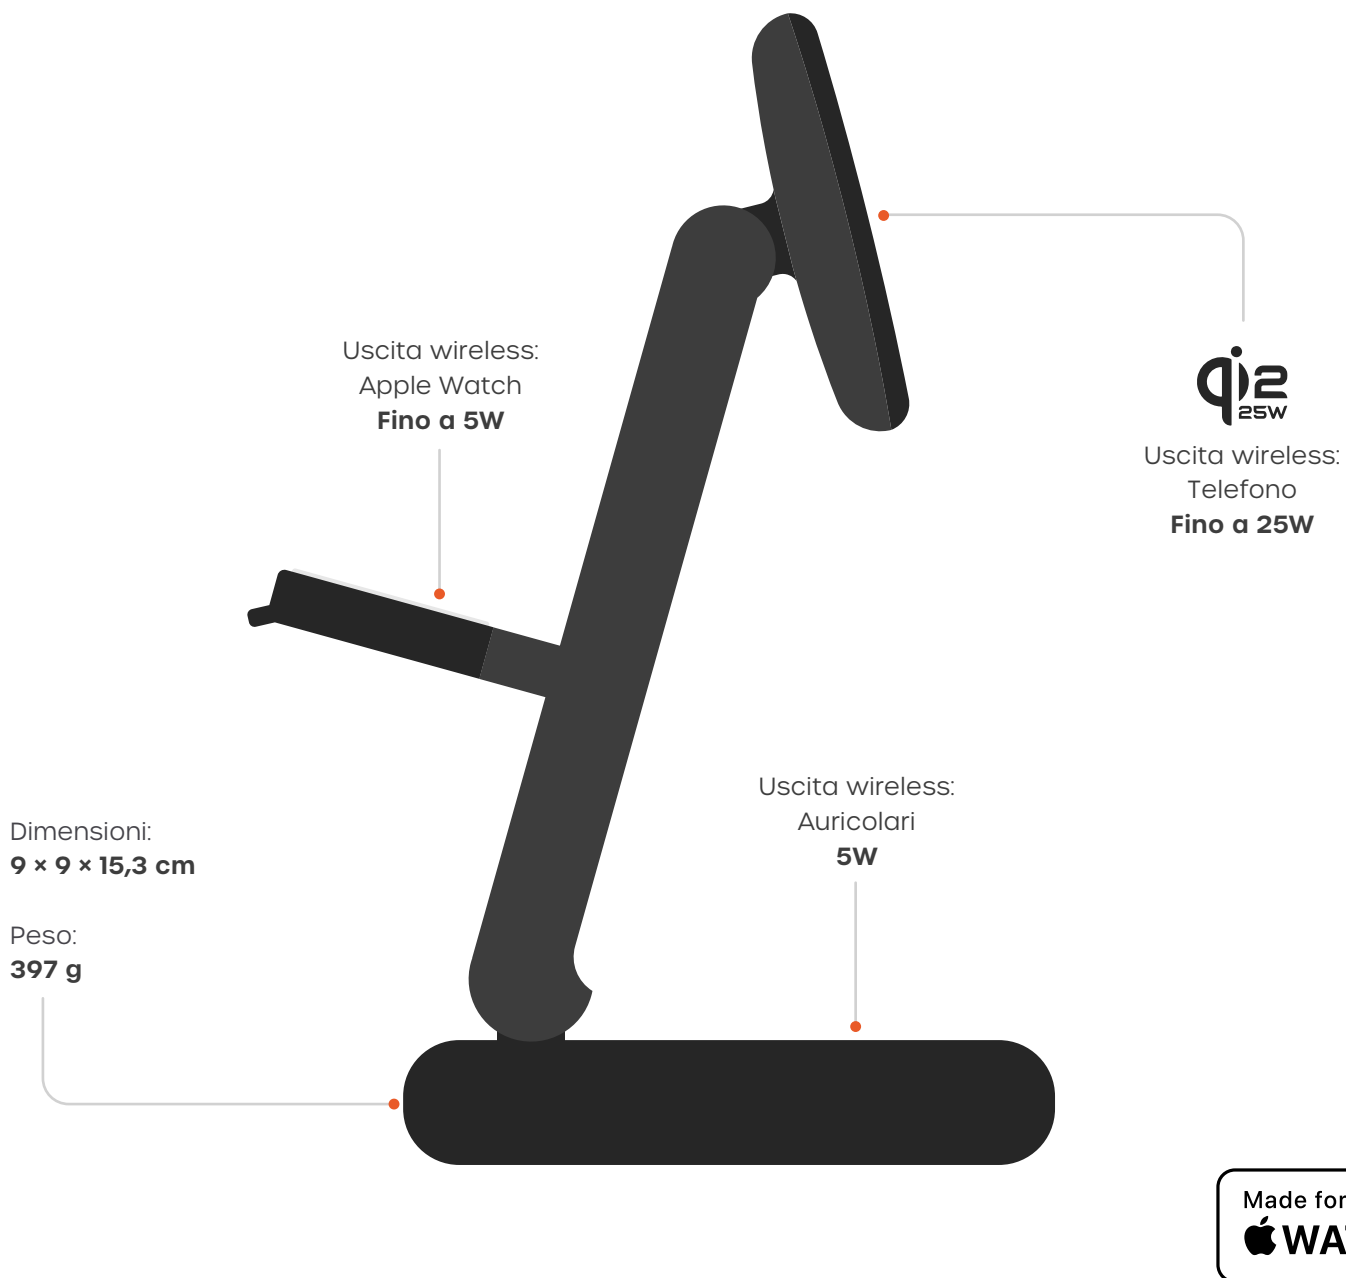

SPECIFICHE

CERTIFICAZIONI E SICUREZZA

Certificato Qi2 25W
MPP + BPP (WPC)

Certificato MFi
per Apple Watch

Testato
per conformità USB-IF