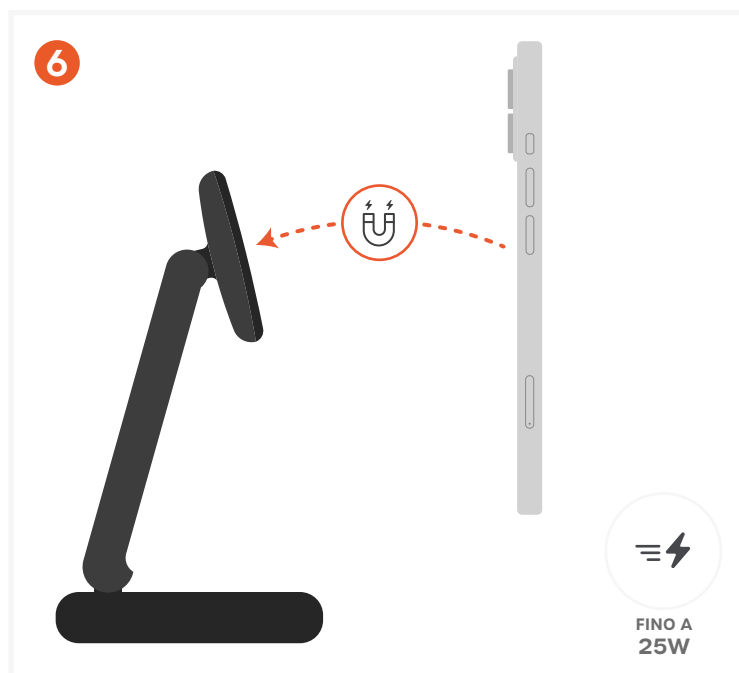

Collega il cavo USB-C all'adattatore di alimentazione

- Collega il cavo USB-C incluso all'adattatore USB-C Power Delivery da 45W.
- La spina di Tipo A è installata per impostazione predefinita.

Installa un adattatore internazionale se necessario

- Ripiega la spina predefinita in modo che i poli siano rivolti verso l'alto.
- Allinea l'adattatore internazionale con l'alloggiamento della spina predefinita.
- Include adattatori: Tipo C e Tipo G.

Fissa l'adattatore internazionale in posizione

- Premi saldamente l'adattatore internazionale finché non scatta in posizione e risulta a filo con la parte superiore dell'adattatore di alimentazione.
- Per rimuoverlo, spingi verso l'alto finché l'adattatore non si sgancia.

Collega il supporto all'alimentazione

- Collega il cavo USB-C da 1 m incluso alla porta di ingresso USB-C posteriore.
- Requisito di ingresso: 45W USB-C PD.

Ricarica il tuo telefono (Qi2 25W)

- Posiziona uno smartphone compatibile sulla superficie di ricarica magnetica Qi2 da 25W. L'allineamento magnetico consente un posizionamento sicuro e la visualizzazione in modalità verticale o orizzontale.
- Supporta un'uscita di ricarica wireless fino a 25W (MPP/BPP).