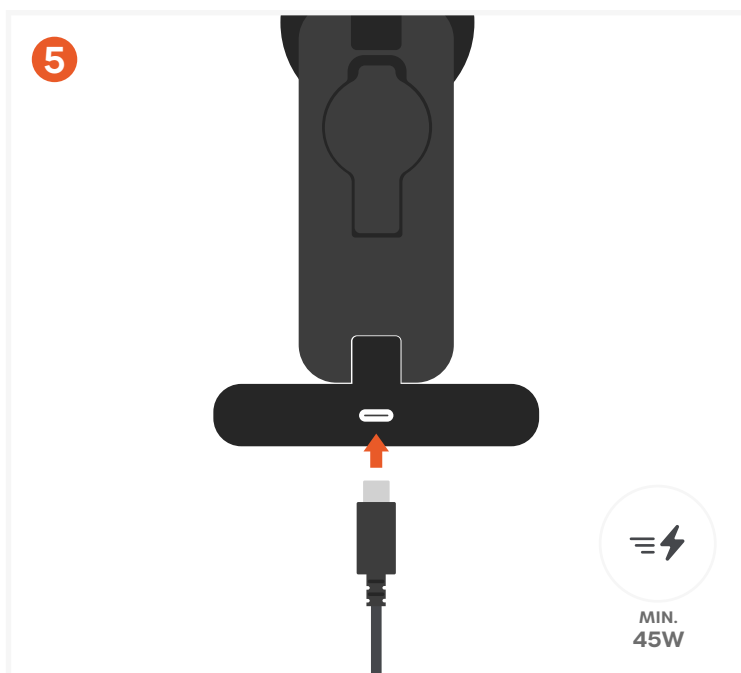

SUPPORTO DI RICARICA WIRELESS PIEGHEVOLE 3 IN 1 CON Qi2 25W

SKU: ST-Q25F31C-EA

Apri il supporto di ricarica

- Apri il supporto portandolo in posizione verticale.
- Il design pieghevole consente una conservazione compatta per i viaggi o l'uso domestico.

Collega il cavo USB-C all'adattatore di alimentazione

- Collega il cavo USB-C incluso all'adattatore USB-C Power Delivery da 45W.
- La spina di Tipo A è installata per impostazione predefinita.

Installa un adattatore internazionale se necessario

- Ripiega la spina predefinita in modo che i poli siano rivolti verso l'alto.
- Allinea l'adattatore internazionale con l'alloggiamento della spina predefinita.
- Include adattatori: Tipo C e Tipo G.

Fissa l'adattatore internazionale in posizione

Collega il supporto all'alimentazione

- Collega il cavo USB-C da 1 m incluso alla porta di ingresso USB-C posteriore.
- Requisito di ingresso: 45W USB-C PD.

Ricarica il tuo telefono (Qi2 25W)

- Posiziona uno smartphone compatibile sulla superficie di ricarica magnetica Qi2 da 25W. L'allineamento magnetico consente un posizionamento sicuro e la visualizzazione in modalità verticale o orizzontale.
- Supporta un'uscita di ricarica wireless fino a 25W (MPP/BPP).