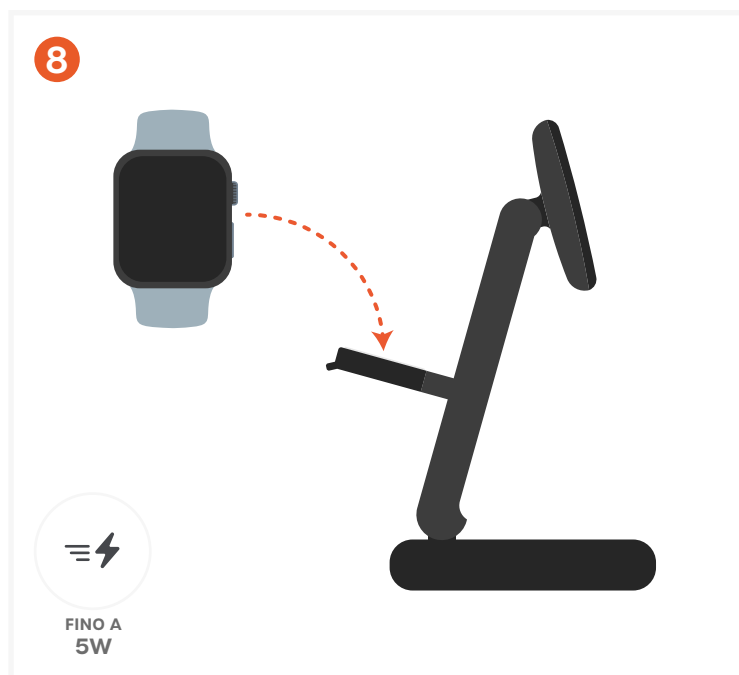

- Ripiega la spina predefinita in modo che i poli siano rivolti verso l'alto.
- Allinea l'adattatore internazionale con l'alloggiamento della spina predefinita.
- Include adattatori: Tipo C e Tipo G.

Fissa l'adattatore internazionale in posizione

- Premi saldamente l'adattatore internazionale finché non scatta in posizione e risulta a filo con la parte superiore dell'adattatore di alimentazione.
- Per rimuoverlo, spingi verso l'alto finché l'adattatore non si sgancia.

Collega il supporto all'alimentazione

- Collega il cavo USB-C da 1 m incluso alla porta di ingresso USB-C posteriore.
- Requisito di ingresso: 45W USB-C PD.

Ricarica il tuo telefono (Qi2 25W)

- Posiziona uno smartphone compatibile sulla superficie di ricarica magnetica Qi2 da 25W. L'allineamento magnetico consente un posizionamento sicuro e la visualizzazione in modalità verticale o orizzontale.
- Supporta un'uscita di ricarica wireless fino a 25W (MPP/BPP).

Ricarica i tuoi AirPods (base wireless da 5W)

- Posiziona gli AirPods o auricolari compatibili con Qi sulla base di ricarica.
- Uscita: fino a 5W.

Ricarica il tuo Apple Watch (fino a 5W di ricarica rapida)