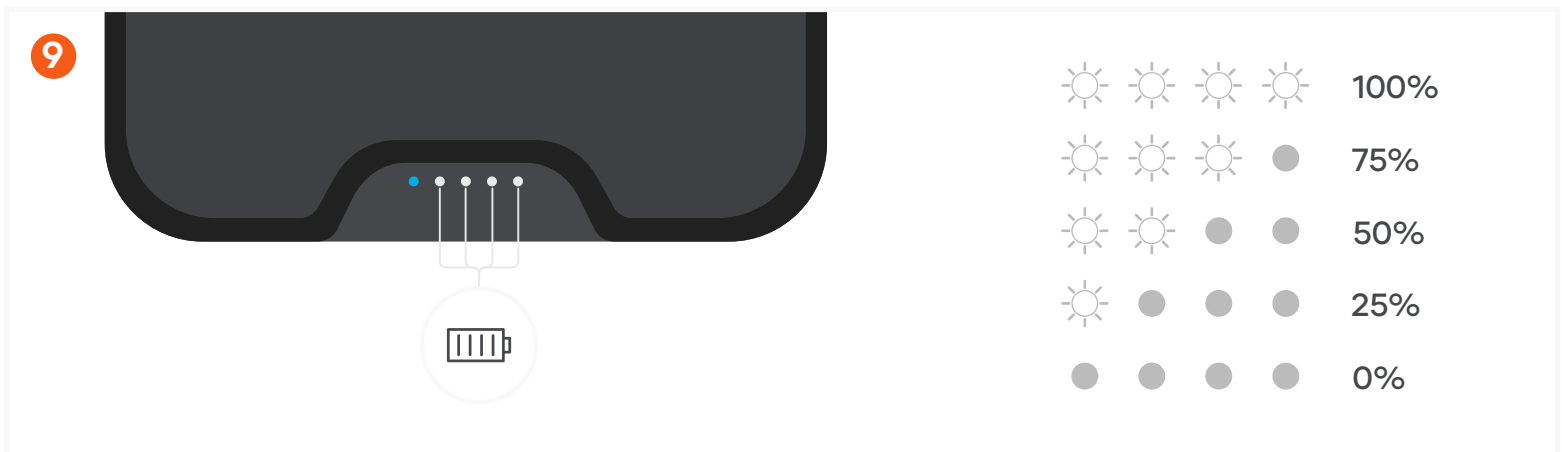

Die LED-Anzeigen auf der Rückseite der Powerbank zeigen den aktuellen Ladezustand an. Diese leuchten beim Einschalten auf und bleiben während des Ladevorgangs aktiv.

Sie können die Einschalttaste auch einmal drücken, um den aktuellen Ladezustand jederzeit anzuzeigen.