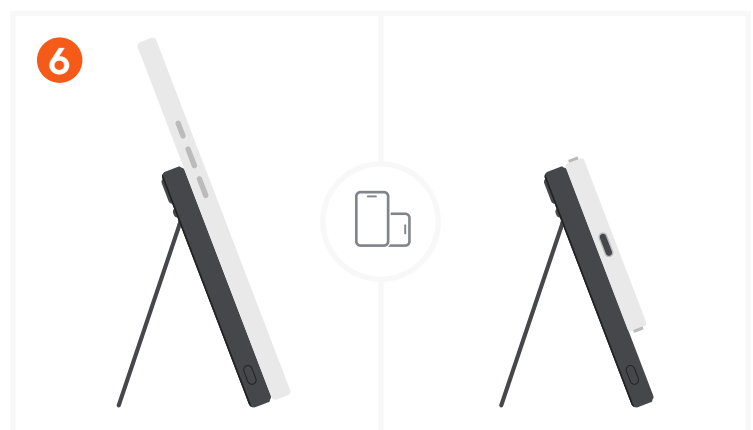

6 Die Powerbank kann auch als Ständer verwendet werden und unterstützt sowohl Hoch- als auch Querformat.