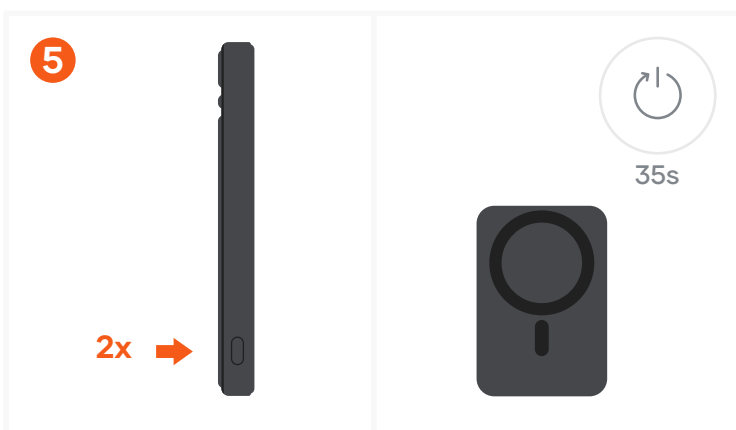

ONTHEGO™ POWERBANK (5K)

SKU: ST-B5Q2SK / ST-B5Q2SW / ST-B5Q2SR

1 Vor der ersten Verwendung laden Sie die OntheGo™ Powerbank bitte vollständig über den USB-C-Anschluss mit dem mitgelieferten Kabel auf. Weiße LED-Leuchten blinken während des Ladevorgangs. Vier leuchtende LEDs zeigen an, dass die Powerbank vollständig aufgeladen ist.

2 Schalten Sie die Powerbank ein, indem Sie die Seitentaste einmal drücken oder Ihr Smartphone anschließen. Die LED-Leuchten leuchten für 14 Sekunden und schalten sich dann aus. Die Powerbank unterstützt das kabellose Laden von jeweils einem Gerät.

3 Legen Sie Ihr Telefon auf das kabellose Ladepad. Maximale kabellose Ausgangsleistung: 15 W.

4 Verwenden Sie den USB-C-Anschluss, um die Powerbank aufzuladen oder USB-C-Tablets bzw. Smartphones zu laden. Maximaler Ein-/Ausgang: 20 W.