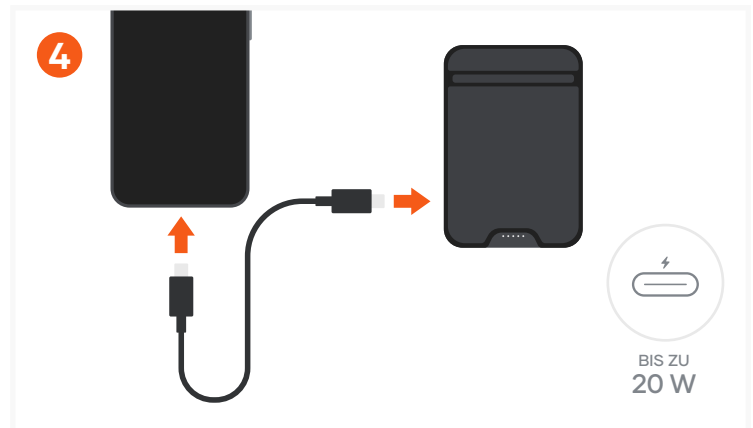

ONTHEGO™ POWERBANK (5K)

SKU: ST-B5Q2SK / ST-B5Q2SW / ST-B5Q2SR

1 Vor der ersten Verwendung laden Sie die OntheGo™ Powerbank bitte vollständig über den USB-C-Anschluss mit dem mitgelieferten Kabel auf. Weiße LED-Leuchten blinken während des Ladevorgangs. Vier leuchtende LEDs zeigen an, dass die Powerbank vollständig aufgeladen ist.

2 Schalten Sie die Powerbank ein, indem Sie die Seitentaste einmal drücken oder Ihr Smartphone anschließen. Die LED-Leuchten leuchten für 14 Sekunden und schalten sich dann aus. Die Powerbank unterstützt das kabellose Laden von jeweils einem Gerät.

3 Legen Sie Ihr Telefon auf das kabellose Ladepad. Maximale kabellose Ausgangsleistung: 15 W.

4 Verwenden Sie den USB-C-Anschluss, um die Powerbank aufzuladen oder USB-C-Tablets bzw. Smartphones zu laden. Maximaler Ein-/Ausgang: 20 W.

6 Die Powerbank kann auch als Ständer verwendet werden und unterstützt sowohl Hoch- als auch Querformat.

LADEVERHALTEN & ANZEIGEN

Beim gleichzeitigen Laden von zwei Geräten (kabellos + USB-C) erfolgt die Stromverteilung wie folgt: Qi2-Ladegerät (5 W) + USB-C-Ausgang (5 W)