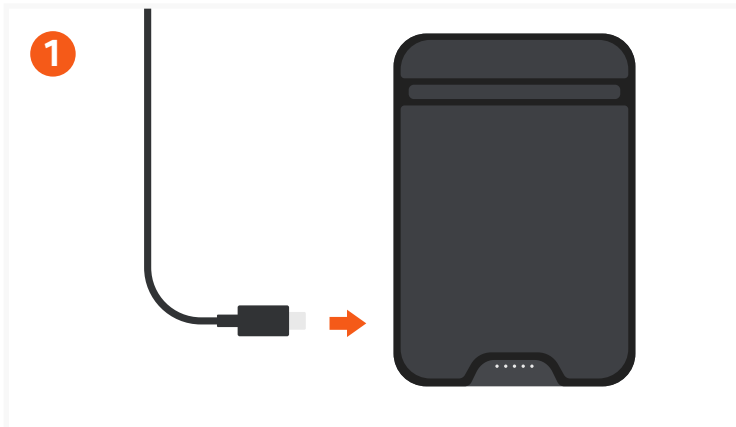

ONTHEGO™ POWERBANK (5K)

SKU: ST-B5Q2SK / ST-B5Q2SW / ST-B5Q2SR

1 Vor der ersten Verwendung laden Sie die OntheGo™ Powerbank bitte vollständig über den USB-C-Anschluss mit dem mitgelieferten Kabel auf. Weiße LED-Leuchten blinken während des Ladevorgangs. Vier leuchtende LEDs zeigen an, dass die Powerbank vollständig aufgeladen ist.

2 Schalten Sie die Powerbank ein, indem Sie die Seitentaste einmal drücken oder Ihr Smartphone anschließen. Die LED-Leuchten leuchten für 14 Sekunden und schalten sich dann aus. Die Powerbank unterstützt das kabellose Laden von jeweils einem Gerät.

3 Legen Sie Ihr Telefon auf das kabellose Ladepad. Maximale kabellose Ausgangsleistung: 15 W.

4 Verwenden Sie den USB-C-Anschluss, um die Powerbank aufzuladen oder USB-C-Tablets bzw. Smartphones zu laden. Maximaler Ein-/Ausgang: 20 W.

6 Die Powerbank kann auch als Ständer verwendet werden und unterstützt sowohl Hoch- als auch Querformat.

LADEVERHALTEN & ANZEIGEN

Beim gleichzeitigen Laden von zwei Geräten (kabellos + USB-C) erfolgt die Stromverteilung wie folgt: Qi2-Ladegerät (5 W) + USB-C-Ausgang (5 W)