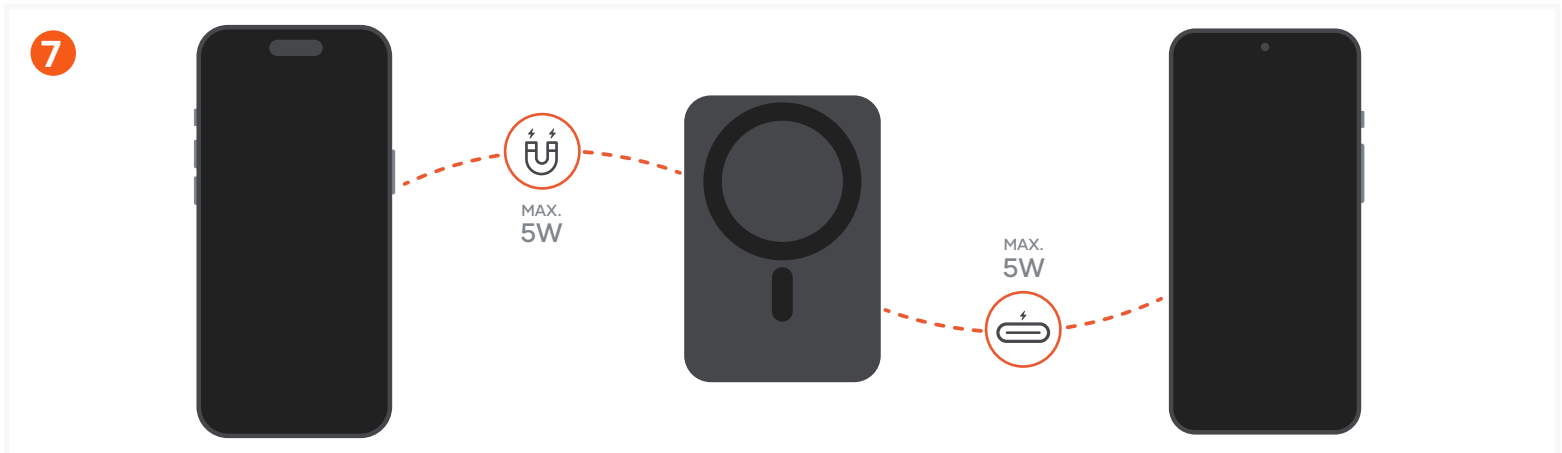

LADEVERHALTEN & ANZEIGEN

Beim gleichzeitigen Laden von zwei Geräten (kabellos + USB-C) erfolgt die Stromverteilung wie folgt: Qi2-Ladegerät (5 W) + USB-C-Ausgang (5 W)