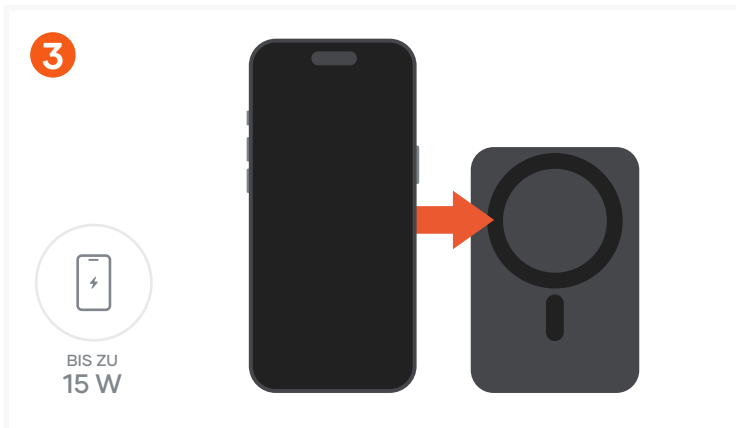

ONTHEGO™ POWERBANK (5K)

SKU: ST-B5Q2SK / ST-B5Q2SW / ST-B5Q2SR

1 Vor der ersten Verwendung laden Sie die OntheGo™ Powerbank bitte vollständig über den USB-C-Anschluss mit dem mitgelieferten Kabel auf. Weiße LED-Leuchten blinken während des Ladevorgangs. Vier leuchtende LEDs zeigen an, dass die Powerbank vollständig aufgeladen ist.

2 Schalten Sie die Powerbank ein, indem Sie die Seitentaste einmal drücken oder Ihr Smartphone anschließen. Die LED-Leuchten leuchten für 14 Sekunden und schalten sich dann aus. Die Powerbank unterstützt das kabellose Laden von jeweils einem Gerät.

3 Legen Sie Ihr Telefon auf das kabellose Ladepad. Maximale kabellose Ausgangsleistung: 15 W.

4 Verwenden Sie den USB-C-Anschluss, um die Powerbank aufzuladen oder USB-C-Tablets bzw. Smartphones zu laden. Maximaler Ein-/Ausgang: 20 W.

6 Die Powerbank kann auch als Ständer verwendet werden und unterstützt sowohl Hoch- als auch Querformat.

LADEVERHALTEN & ANZEIGEN

Beim gleichzeitigen Laden von zwei Geräten (kabellos + USB-C) erfolgt die Stromverteilung wie folgt: Qi2-Ladegerät (5 W) + USB-C-Ausgang (5 W)