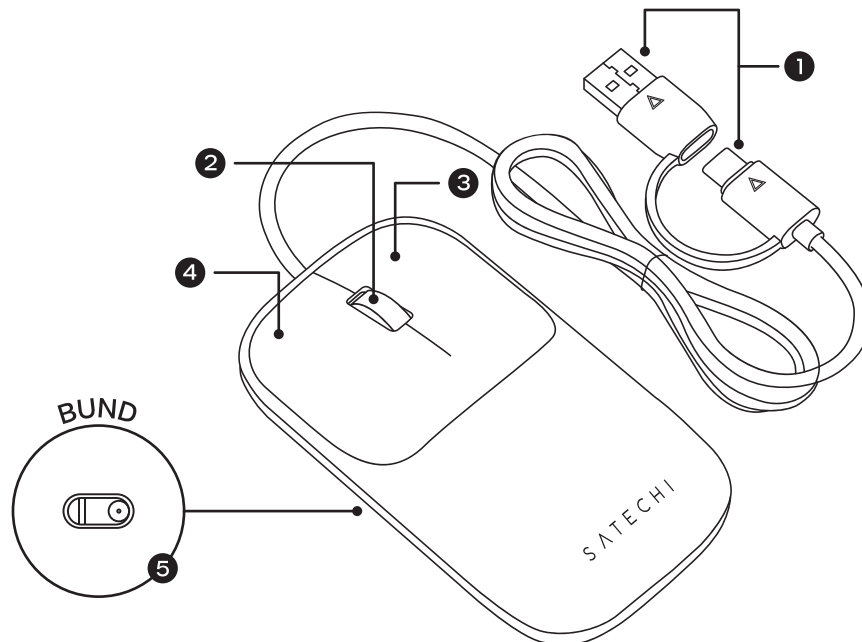

# FUNKTIONER

1. USB-C-stik med USB-C til USB-A adapter
2. Scrollhjul
3. Højreklikknop
4. Venstreklikknop
5. Optisk Sensor

## TILSLUT OG BRUG

Tilslut til USB-C- eller USB-A-port, og musen registreres af enheden.