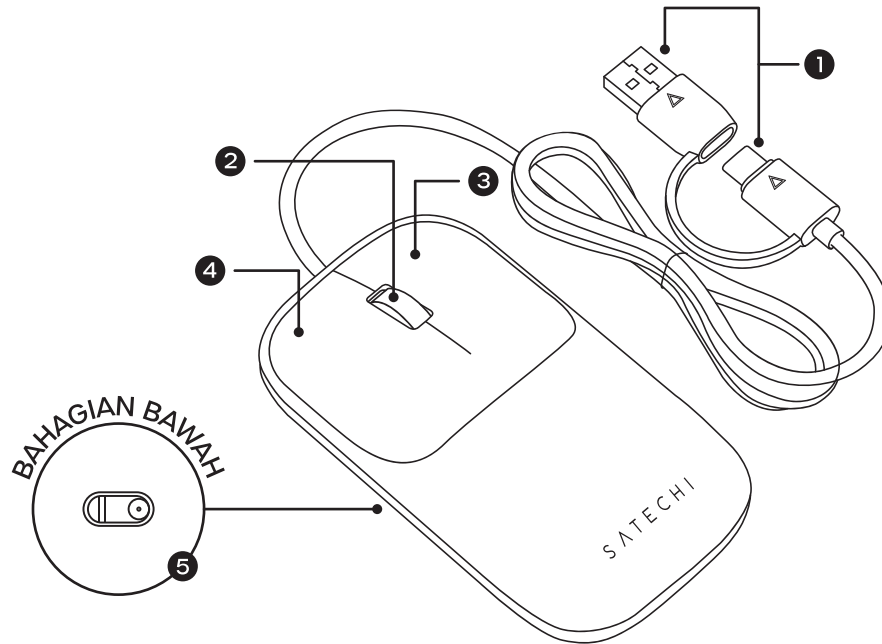

S A T E C H I

PAPAN KEKUNCI NIPIS LX BERWAYAR

MANUAL PENGGUNA

BAHASA MELAYU

FUNGSI

1. Penyambung USB-C dengan Penyesuai USB-C ke USB-A
2. Roda Skrol
3. Butang Klik Kanan
4. Butang Klik Kiri
5. Sensor Optik

SAMBUNG DAN GUNA

Sambungkan ke port USB-C atau USB-A dan tetikus akan dikesan oleh peranti.