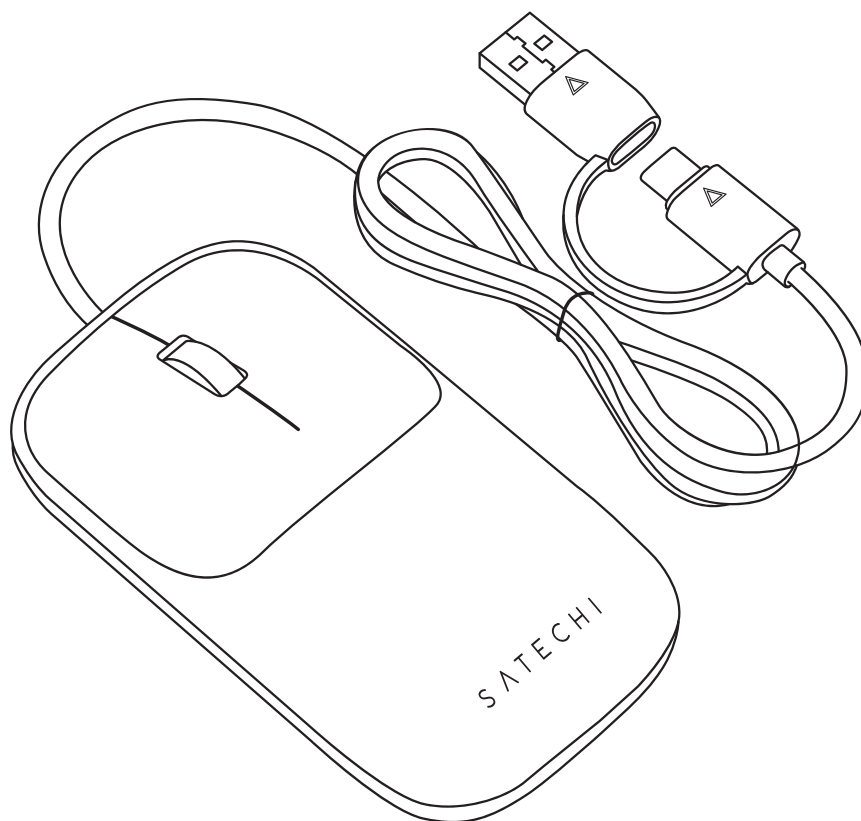

S A T E C H I

ŠTÍHLÁ LX DRÁTOVÁ MYŠ

UŽIVATELSKÁ PŘÍRUČKA

ČEŠTINA

FUNKCE

1. USB-C konektor s adaptérem USB-C na USB-A
2. Rolovací kolečko
3. Tlačítko pravého kliknutí
4. Tlačítko levého kliknutí
5. Optický senzor

YHDISTÄ JA KÄYTÄ

Připojte do portu USB-C nebo USB-A a myš bude detekována zařízením.