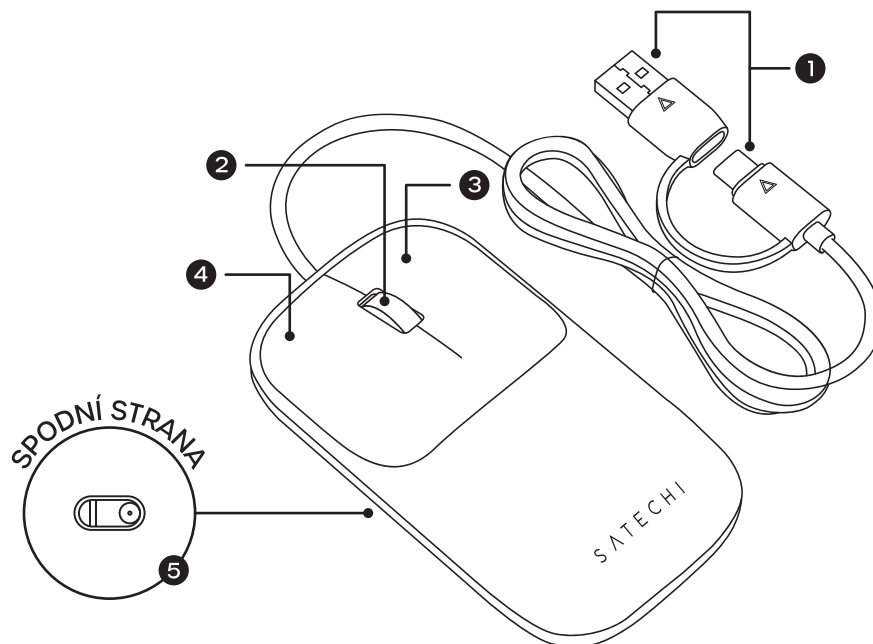

S A T E C H I

ŠTÍHLÁ LX DRÁTOVÁ MYŠ

UŽIVATELSKÁ PŘÍRUČKA

ČEŠTINA

FUNKCE

1. USB-C konektor s adaptérem USB-C na USB-A
2. Rolovací kolečko
3. Tlačítko pravého kliknutí
4. Tlačítko levého kliknutí
5. Optický senzor

YHDISTÄ JA KÄYTÄ

Připojte do portu USB-C nebo USB-A a myš bude detekována zařízením.