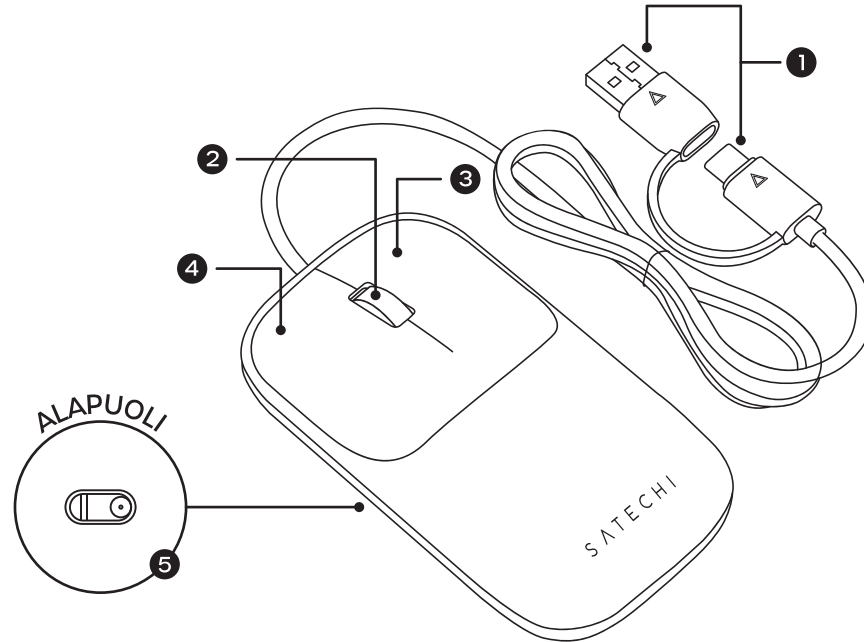

S A T E C H I

OHUT LX JOHDOLLINEN HIIRI

KÄYTTÖOHJE

SUOMI

TOIMINNOT

1. USB-C-liitin USB-C - USB-A -adapterilla
2. Vieritysrulla
3. Oikean painikkeen näppäin
4. Vasemman painikkeen näppäin
5. Optinen anturi

YHDISTÄ JA KÄYTÄ

Kytke USB-C- tai USB-A-porttiin, ja hiiri tunnistetaan laitteessa.