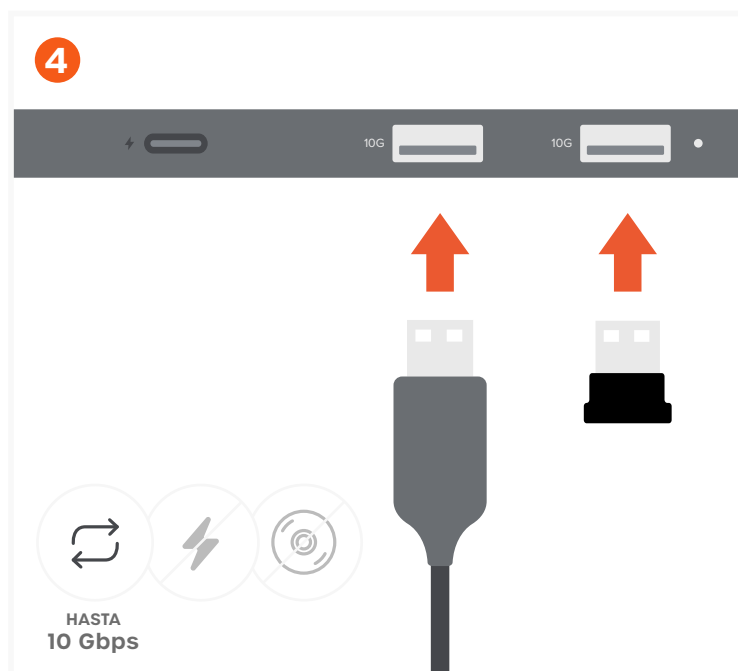

ADAPTADOR MULTIPUERTO USB-C SLIM 4-EN-1 4K

SKU: ST-P4SK / ST-P4SS / ST-P4SM

Conecta el adaptador a un dispositivo host compatible.
El indicador LED debería encenderse una vez conectado.

Conecta un cable de carga USB-C al puerto USB-C PD del adaptador (hasta 100 W; 15 W se utilizan para el funcionamiento). No admite salida de video. No admite unidades de CD/DVD ni Apple SuperDrive.

Conecta un cable HDMI desde el adaptador a una pantalla compatible con 4K.
Hasta 4K a 60 Hz.
Solo admite conexiones HDMI directas.

Conecta hasta dos periféricos USB-A para la transferencia de datos (hasta 10 Gbps). No admite carga ni lectores de CD, incluido Apple SuperDrive.