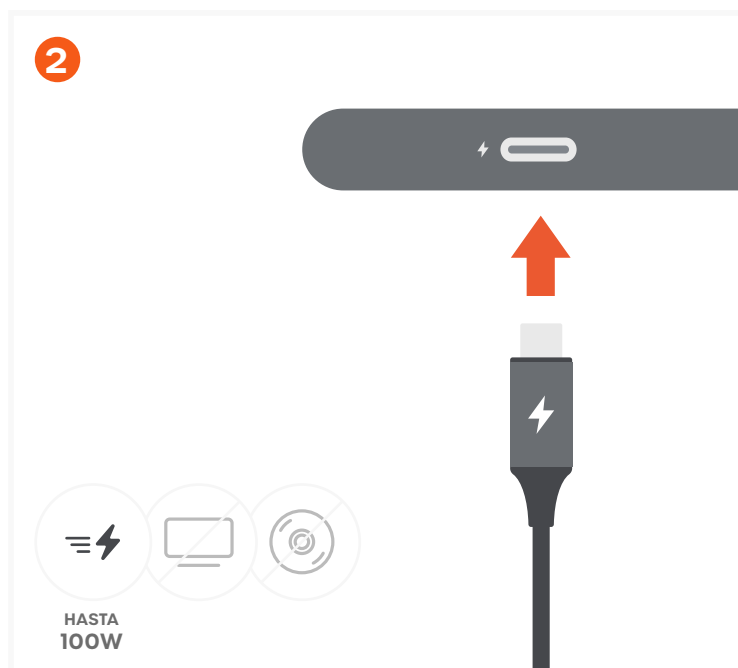

ADAPTADOR MULTIPUERTO USB-C SLIM 4-EN-1 4K

SKU: ST-P4SK / ST-P4SS / ST-P4SM

Conecta el adaptador a un dispositivo host compatible.
El indicador LED debería encenderse una vez conectado.

Conecta un cable de carga USB-C al puerto USB-C PD del adaptador (hasta 100 W; 15 W se utilizan para el funcionamiento). No admite salida de video. No admite unidades de CD/DVD ni Apple SuperDrive.

Conecta un cable HDMI desde el adaptador a una pantalla compatible con 4K.
Hasta 4K a 60 Hz.
Solo admite conexiones HDMI directas.

Conecta hasta dos periféricos USB-A para la transferencia de datos (hasta 10 Gbps). No admite carga ni lectores de CD, incluido Apple SuperDrive.