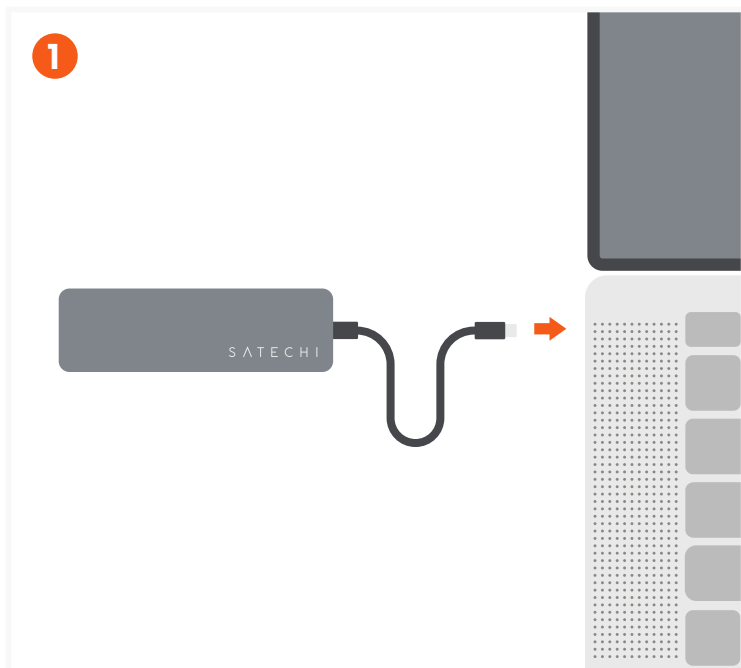

ADAPTADOR MULTIPUERTO USB-C SLIM 4-EN-1 4K

SKU: ST-P4SK / ST-P4SS / ST-P4SM

Conecta el adaptador a un dispositivo host compatible.
El indicador LED debería encenderse una vez conectado.

Conecta un cable de carga USB-C al puerto USB-C PD del adaptador (hasta 100 W; 15 W se utilizan para el funcionamiento). No admite salida de video. No admite unidades de CD/DVD ni Apple SuperDrive.

Conecta un cable HDMI desde el adaptador a una pantalla compatible con 4K.
Hasta 4K a 60 Hz.
Solo admite conexiones HDMI directas.

Conecta hasta dos periféricos USB-A para la transferencia de datos (hasta 10 Gbps). No admite carga ni lectores de CD, incluido Apple SuperDrive.