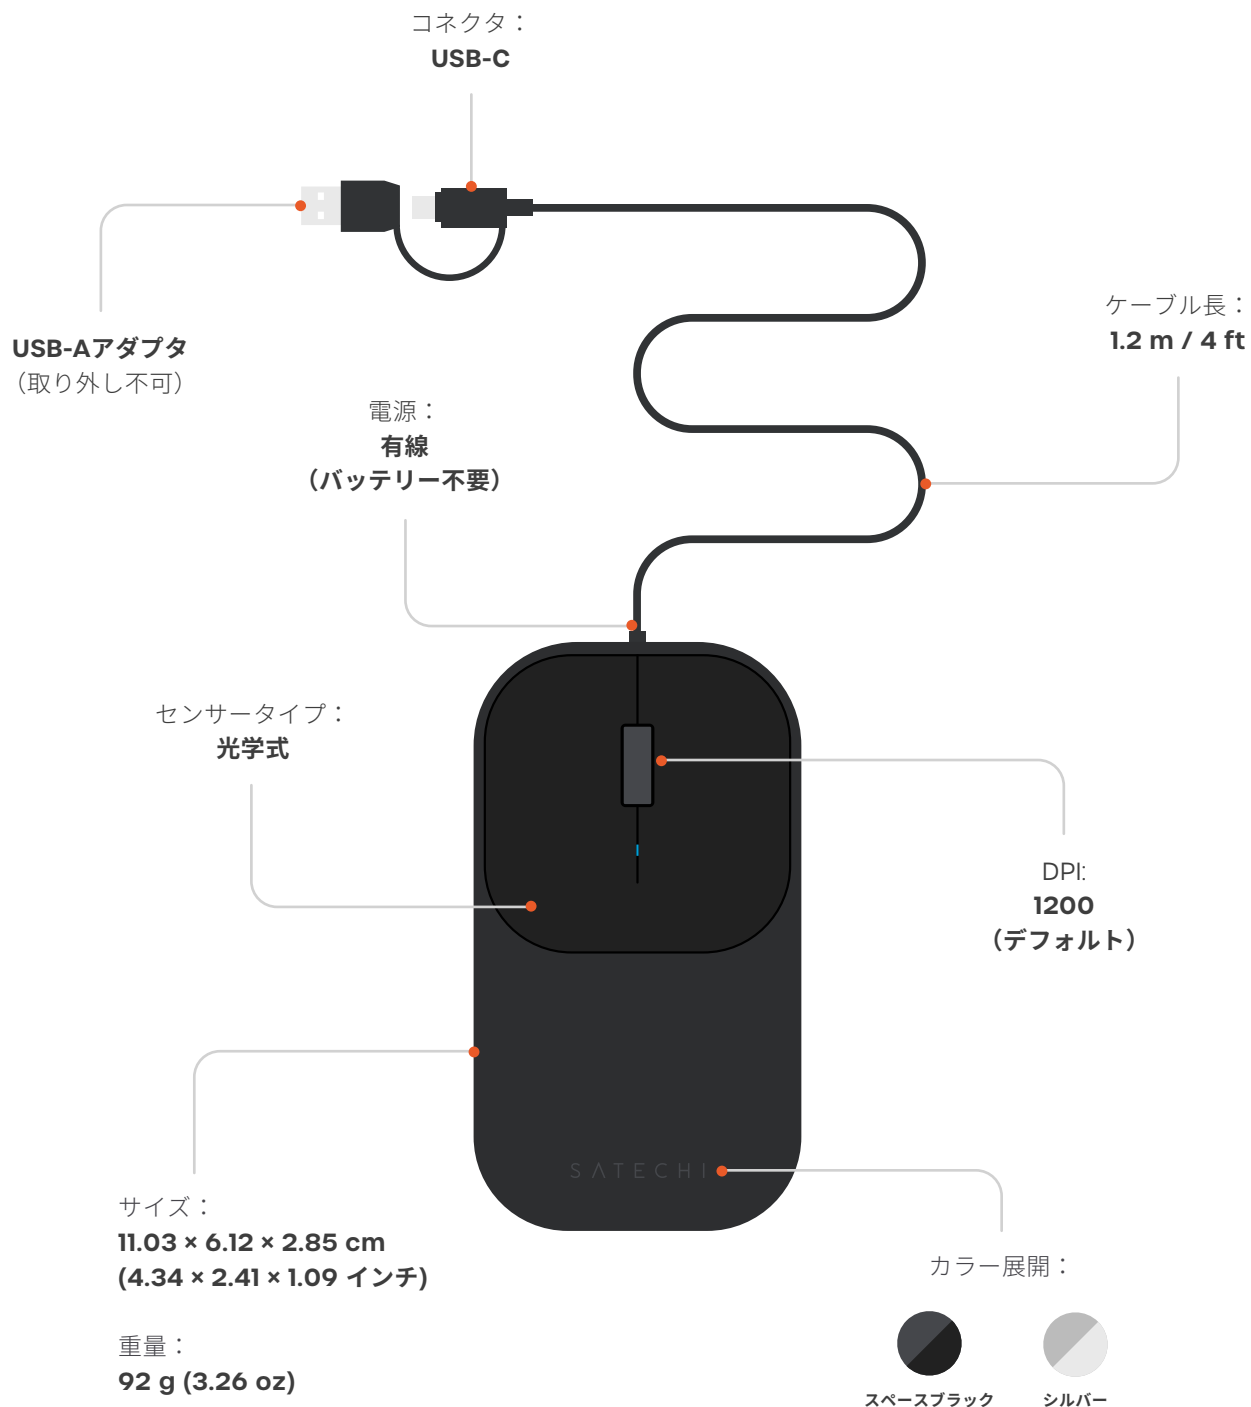

仕様

対応機種

USB-Cポートを備えたデバイスが必要です。

対応：

- macOS
- Windows
- ChromeOS
- iPadOS

お手入れと使用方法

- 液体や極端な温度への曝露を避けてください。
- 柔らかく乾いた布で清掃してください。
- ケーブルを強く引っ張ったり、過度に曲げたりしないでください。