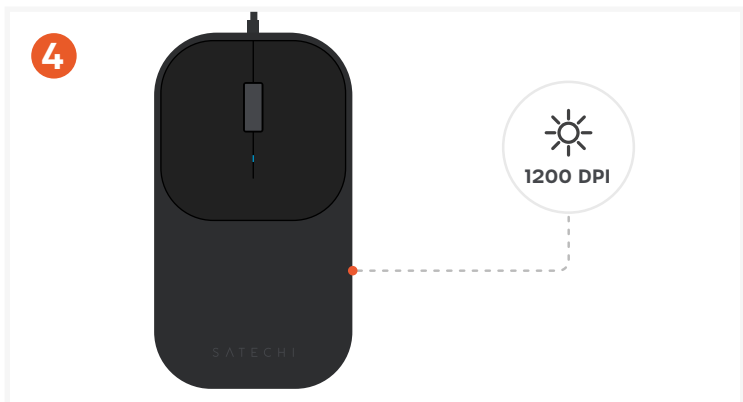

SLIM LX 有線マウス

SKU: ST-MULXS / ST-MULXC

マウスの接続

Slim LX 有線マウスをデバイスのUSB-CまたはThunderboltポートに接続してください。
USB-Aポートとの互換性のために、USB-CからUSB-Aへのアダプタが付属しています。

プラグ&プレイ設定

- 接続すると、マウスは自動的にデバイスに認識されます。
- 追加のドライバーやソフトウェアのインストールは不要です。

マウス操作

マウスには標準的な操作機能が含まれています：

- 1 - 左クリックボタン
- 2 - 右クリックボタン
- 3 - スクロールホイール

トラッキングと性能

Slim LX 有線マウスは、滑らかで正確なカーソル操作を実現する光学センサーを搭載しています。
• デフォルトのDPI設定は1200 DPIです。

有線接続モード

マウスはUSB有線接続でのみ動作します

- 安定した途切れのない接続を提供します
- Bluetoothのペアリングは不要です
- バッテリーや充電は不要です