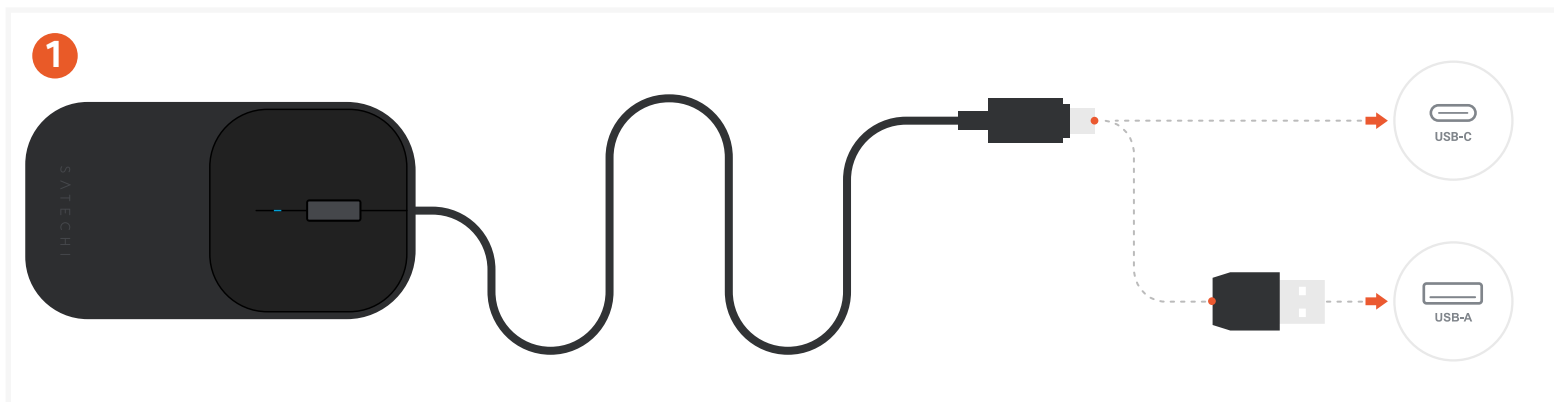

SLIM LX 有線マウス

SKU: ST-MULXS / ST-MULXC

マウスの接続

Slim LX 有線マウスをデバイスのUSB-CまたはThunderboltポートに接続してください。
USB-Aポートとの互換性のために、USB-CからUSB-Aへのアダプタが付属しています。

プラグ&プレイ設定

- 接続すると、マウスは自動的にデバイスに認識されます。
- 追加のドライバーやソフトウェアのインストールは不要です。

マウス操作

マウスには標準的な操作機能が含まれています：

- 1 - 左クリックボタン
- 2 - 右クリックボタン
- 3 - スクロールホイール

トラッキングと性能

Slim LX 有線マウスは、滑らかで正確なカーソル操作を実現する光学センサーを搭載しています。
• デフォルトのDPI設定は1200 DPIです。

有線接続モード

マウスはUSB有線接続でのみ動作します

- 安定した途切れのない接続を提供します
- Bluetoothのペアリングは不要です
- バッテリーや充電は不要です