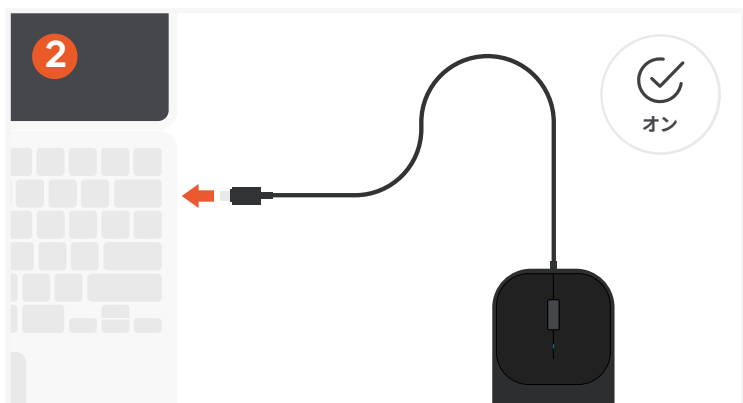

SLIM LX 有線マウス

SKU: ST-MULXS / ST-MULXC

マウスの接続

Slim LX 有線マウスをデバイスのUSB-CまたはThunderboltポートに接続してください。
USB-Aポートとの互換性のために、USB-CからUSB-Aへのアダプタが付属しています。

プラグ&プレイ設定

- 接続すると、マウスは自動的にデバイスに認識されます。
- 追加のドライバーやソフトウェアのインストールは不要です。

マウス操作

マウスには標準的な操作機能が含まれています：

- 1 - 左クリックボタン
- 2 - 右クリックボタン
- 3 - スクロールホイール

トラッキングと性能

Slim LX 有線マウスは、滑らかで正確なカーソル操作を実現する光学センサーを搭載しています。
• デフォルトのDPI設定は1200 DPIです。

有線接続モード

マウスはUSB有線接続でのみ動作します

- 安定した途切れのない接続を提供します
- Bluetoothのペアリングは不要です
- バッテリーや充電は不要です