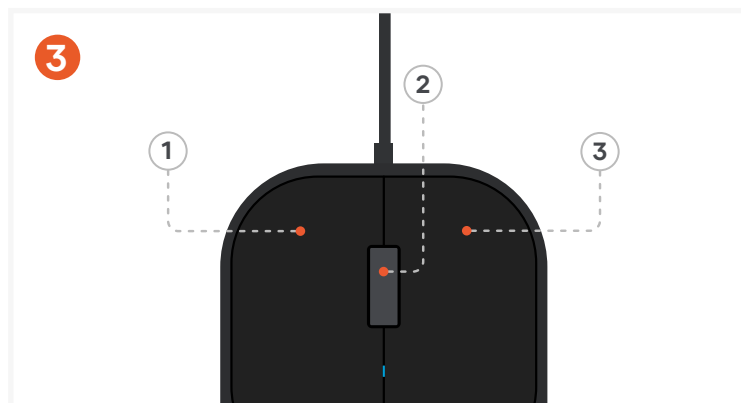

SLIM LX 有線マウス

SKU: ST-MULXS / ST-MULXC

マウスの接続

Slim LX 有線マウスをデバイスのUSB-CまたはThunderboltポートに接続してください。
USB-Aポートとの互換性のために、USB-CからUSB-Aへのアダプタが付属しています。

プラグ&プレイ設定

- 接続すると、マウスは自動的にデバイスに認識されます。
- 追加のドライバーやソフトウェアのインストールは不要です。

マウス操作

マウスには標準的な操作機能が含まれています：

- 1 - 左クリックボタン
- 2 - 右クリックボタン
- 3 - スクロールホイール

トラッキングと性能

Slim LX 有線マウスは、滑らかで正確なカーソル操作を実現する光学センサーを搭載しています。
• デフォルトのDPI設定は1200 DPIです。

有線接続モード

マウスはUSB有線接続でのみ動作します

- 安定した途切れのない接続を提供します
- Bluetoothのペアリングは不要です
- バッテリーや充電は不要です