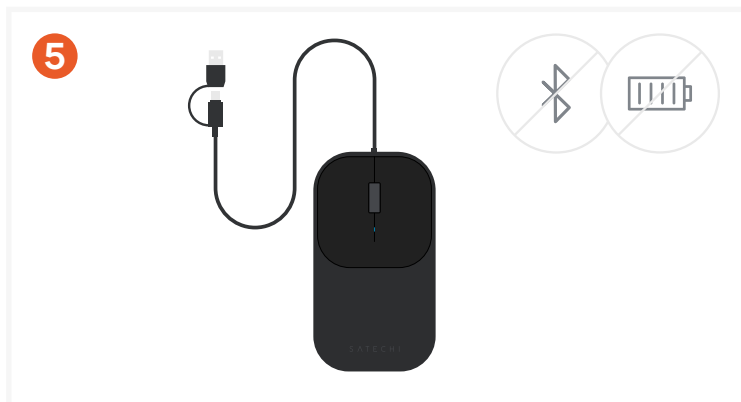

SLIM LX 有線マウス

SKU: ST-MULXS / ST-MULXC

マウスの接続

Slim LX 有線マウスをデバイスのUSB-CまたはThunderboltポートに接続してください。
USB-Aポートとの互換性のために、USB-CからUSB-Aへのアダプタが付属しています。

プラグ&プレイ設定

- 接続すると、マウスは自動的にデバイスに認識されます。
- 追加のドライバーやソフトウェアのインストールは不要です。

マウス操作

マウスには標準的な操作機能が含まれています：

- 1 - 左クリックボタン
- 2 - 右クリックボタン
- 3 - スクロールホイール

トラッキングと性能

Slim LX 有線マウスは、滑らかで正確なカーソル操作を実現する光学センサーを搭載しています。
• デフォルトのDPI設定は1200 DPIです。

有線接続モード

マウスはUSB有線接続でのみ動作します

- 安定した途切れのない接続を提供します
- Bluetoothのペアリングは不要です
- バッテリーや充電は不要です