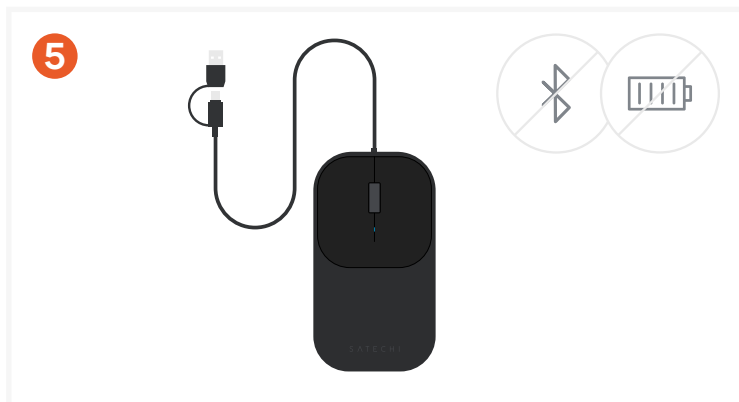

SLIM LX BEDRADE MUIS

SKU: ST-MULXS / ST-MULXC

Connect Mouse

Sluit de Slim LX bedrade muis aan op een USB-C- of Thunderbolt-poort van uw apparaat. Een USB-C-naar-USB-A-adapter is inbegrepen voor compatibiliteit met USB-A-poorten.

Plug & Play-installatie

- Zodra aangesloten, wordt de muis automatisch door uw apparaat gedetecteerd.
- Er zijn geen extra stuurprogramma's of software-installaties vereist.

Muisbediening

De muis heeft standaardbedieningselementen:

- 1 - Linkermuisknop
- 2 - Rechtermuisknop
- 3 - Scrollwiel

Tracking en prestaties

- De Slim LX bedrade muis heeft een optische sensor voor soepele en nauwkeurige cursorbesturing.
- De standaard DPI-instelling is 1200 DPI.

Bedrade verbindingsmodus

De muis werkt uitsluitend via een bedrade USB-verbinding.

- Biedt een stabiele, onderbroken verbinding
- Geen Bluetooth-koppeling vereist
- Geen batterij of opladen nodig

SPECIFICATIES