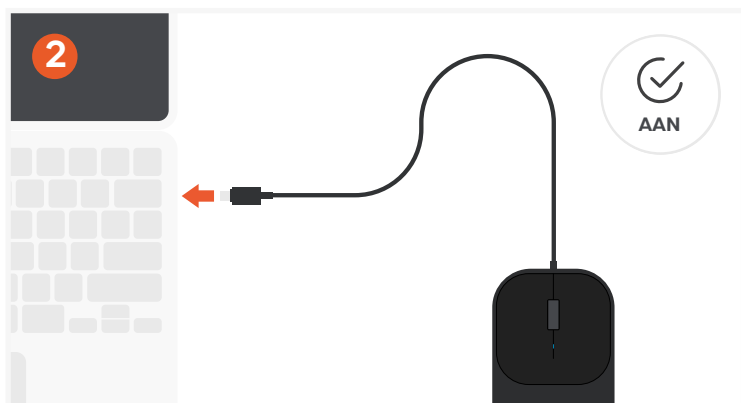

SLIM LX BEDRADE MUIS

SKU: ST-MULXS / ST-MULXC

Connect Mouse

Sluit de Slim LX bedrade muis aan op een USB-C- of Thunderbolt-poort van uw apparaat. Een USB-C-naar-USB-A-adapter is inbegrepen voor compatibiliteit met USB-A-poorten.

Plug & Play-installatie

- Zodra aangesloten, wordt de muis automatisch door uw apparaat gedetecteerd.
- Er zijn geen extra stuurprogramma's of software-installaties vereist.

Muisbediening

De muis heeft standaardbedieningselementen:

- 1 - Linkermuisknop
- 2 - Rechtermuisknop
- 3 - Scrollwiel

Tracking en prestaties

- De Slim LX bedrade muis heeft een optische sensor voor soepele en nauwkeurige cursorbesturing.
- De standaard DPI-instelling is 1200 DPI.

Bedrade verbindingsmodus

De muis werkt uitsluitend via een bedrade USB-verbinding.

- Biedt een stabiele, onderbroken verbinding
- Geen Bluetooth-koppeling vereist
- Geen batterij of opladen nodig

SPECIFICATIES