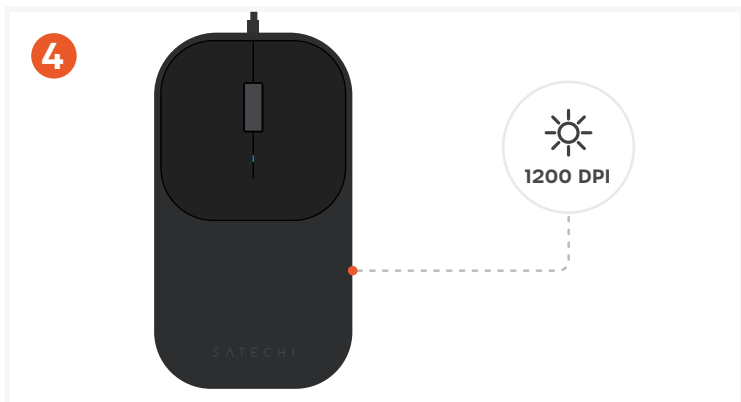

SLIM LX BEDRADE MUIS

SKU: ST-MULXS / ST-MULXC

Connect Mouse

Sluit de Slim LX bedrade muis aan op een USB-C- of Thunderbolt-poort van uw apparaat. Een USB-C-naar-USB-A-adapter is inbegrepen voor compatibiliteit met USB-A-poorten.

- 1 - Linkermuisknop
- 2 - Rechtermuisknop
- 3 - Scrollwiel

Tracking en prestaties

- De Slim LX bedrade muis heeft een optische sensor voor soepele en nauwkeurige cursorbesturing.
- De standaard DPI-instelling is 1200 DPI.