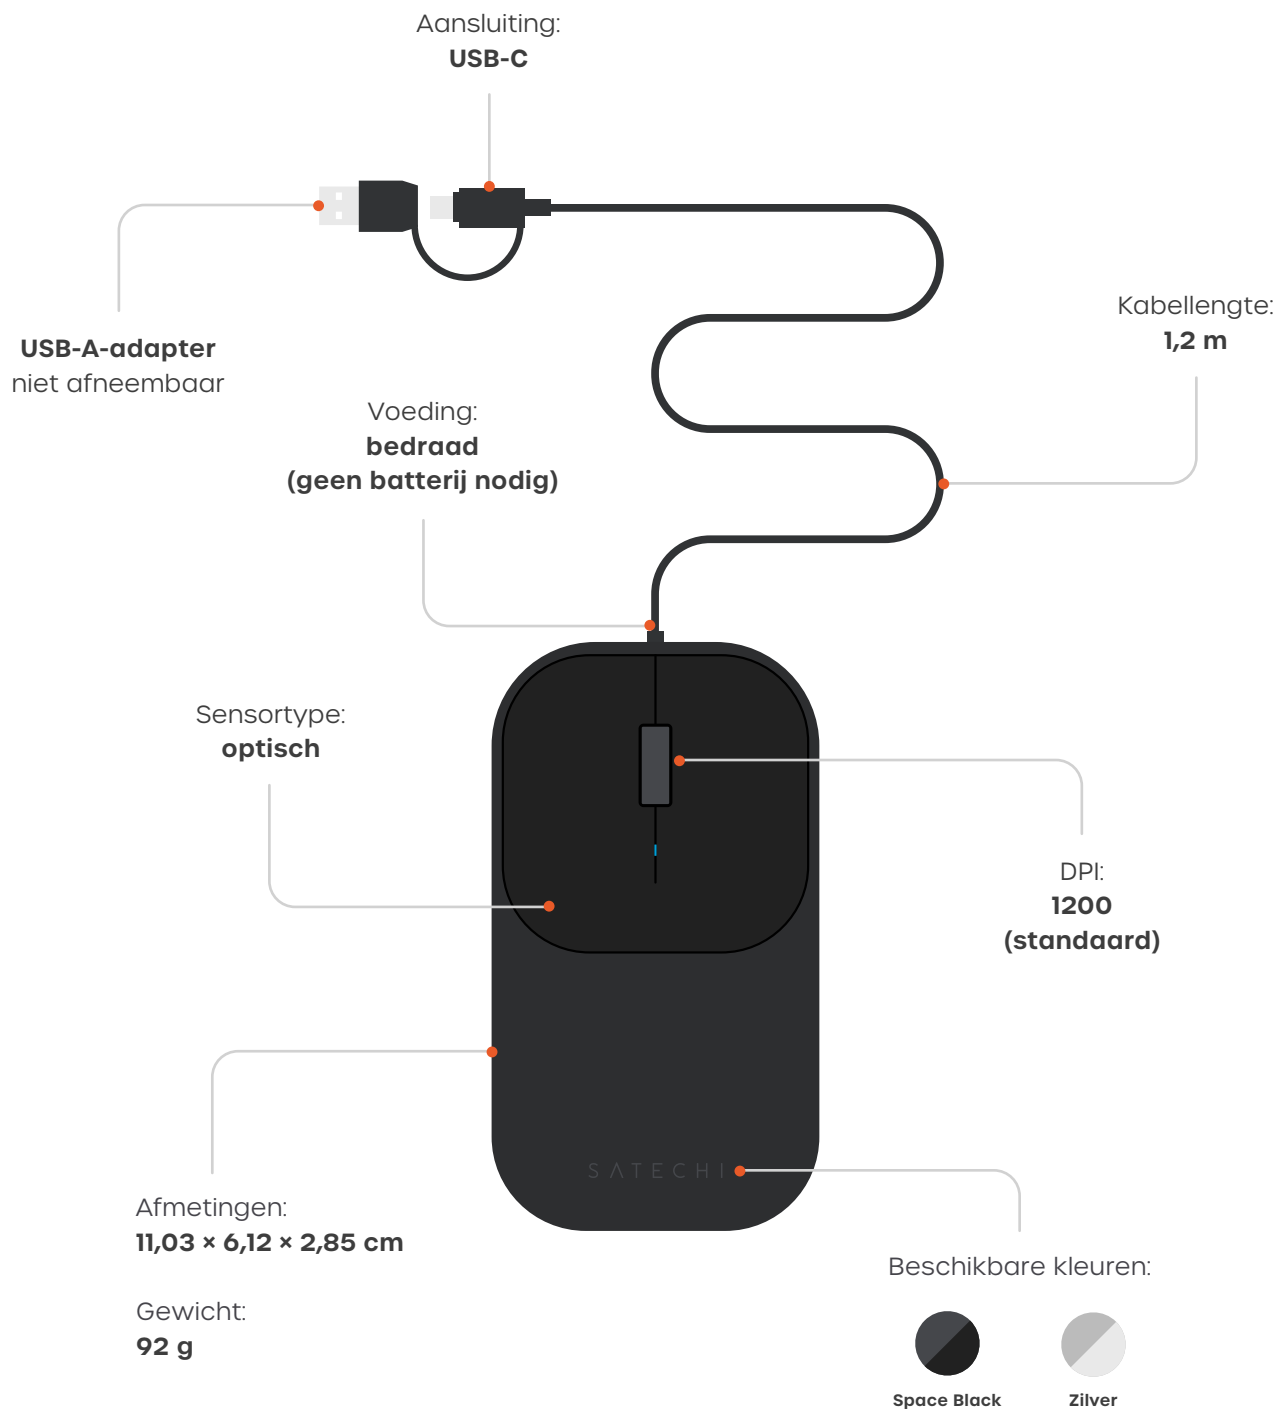

SLIM LX BEDRADE MUIS

SKU: ST-MULXS / ST-MULXC

Connect Mouse

Sluit de Slim LX bedrade muis aan op een USB-C- of Thunderbolt-poort van uw apparaat. Een USB-C-naar-USB-A-adapter is inbegrepen voor compatibiliteit met USB-A-poorten.

- 1 - Linkermuisknop
- 2 - Rechtermuisknop
- 3 - Scrollwiel

Tracking en prestaties

- De Slim LX bedrade muis heeft een optische sensor voor soepele en nauwkeurige cursorbesturing.
- De standaard DPI-instelling is 1200 DPI.

Bedrade verbindingsmodus

De muis werkt uitsluitend via een bedrade USB-verbinding.

- Biedt een stabiele, onderbroken verbinding
- Geen Bluetooth-koppeling vereist
- Geen batterij of opladen nodig

SPECIFICATIES