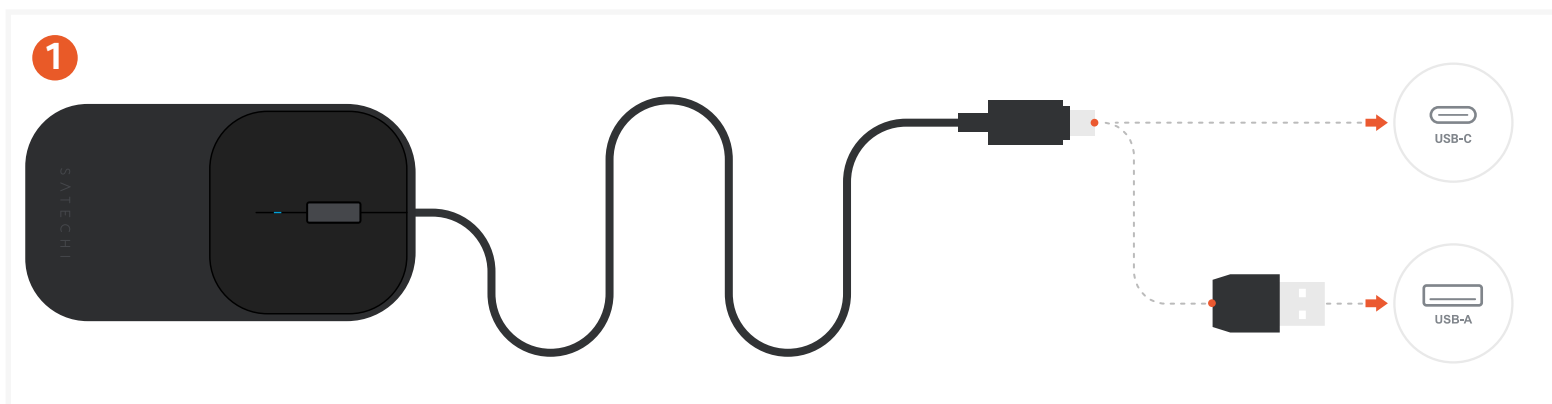

SLIM LX BEDRADE MUIS

SKU: ST-MULXS / ST-MULXC

Connect Mouse

Sluit de Slim LX bedrade muis aan op een USB-C- of Thunderbolt-poort van uw apparaat. Een USB-C-naar-USB-A-adapter is inbegrepen voor compatibiliteit met USB-A-poorten.

Plug & Play-installatie

- Zodra aangesloten, wordt de muis automatisch door uw apparaat gedetecteerd.
- Er zijn geen extra stuurprogramma's of software-installaties vereist.

Muisbediening

De muis heeft standaardbedieningselementen:

- 1 - Linkermuisknop
- 2 - Rechtermuisknop
- 3 - Scrollwiel

Tracking en prestaties

- De Slim LX bedrade muis heeft een optische sensor voor soepele en nauwkeurige cursorbesturing.
- De standaard DPI-instelling is 1200 DPI.

Bedrade verbindingsmodus

De muis werkt uitsluitend via een bedrade USB-verbinding.

- Biedt een stabiele, onderbroken verbinding
- Geen Bluetooth-koppeling vereist
- Geen batterij of opladen nodig

SPECIFICATIES