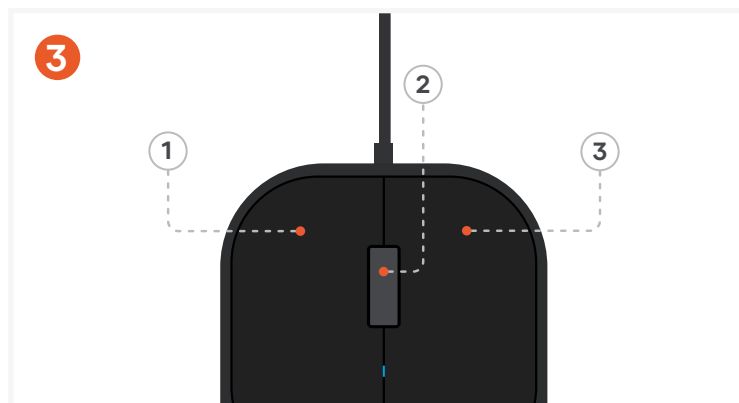

Muisbediening

De muis heeft standaardbedieningselementen:

1. 1 - Linkermuisknop
2. 2 - Rechtermuisknop
3. 3 - Scrollwiel